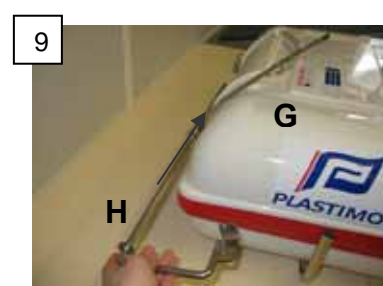

ADJUSTABLE LIFERAFT CRADLE

SUPPORT BERCEAU REGLABLE

UNIVERSALHALTERUNG RETTUNGSINSEL

UNIVERSEEL REDDINGVLOT BEUGEL

SOPORTE Balsa UNIVERSAL

UNIVERSAL LIVFLOTTEFÄSTE

SUPPORTO REGOLABILE PER ZATTERA

SUPORTE REGULÁVEL PARA JANGADA INSUFLÁVEL

Ρυθμιζόμενη βάση στήριξης liferaft

+ K (M6x7)

N : x 2  
L : M6-10mm x 4

I : x 2 / J : x 2