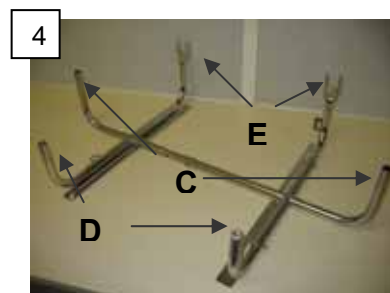

ADJUSTABLE LIFERAFT CRADLE

SUPPORT BERCEAU REGLABLE

UNIVERSALHALTERUNG RETTUNGSINSEL

UNIVERSEEL REDDINGVLOT BEUGEL

SOPORTE Balsa UNIVERSAL

UNIVERSAL LIVFLOTTEFÄSTE

SUPPORTO REGOLABILE PER ZATTERA

SUPORTE REGULÁVEL PARA JANGADA INSUFLÁVEL

Ρυθμιζόμενη βάση στήριξης liferaft

+ K (M6x7)

N : x 2  
L : M6-10mm x 4

I : x 2 / J : x 2