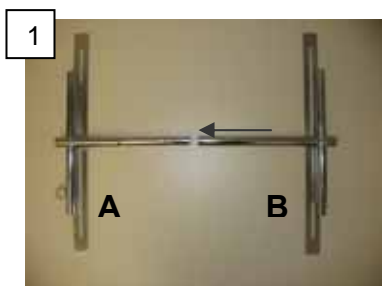

ADJUSTABLE LIFERAFT CRADLE

SUPPORT BERCEAU REGLABLE

UNIVERSALHALTERUNG RETTUNGSINSEL

UNIVERSEEL REDDINGVLOT BEUGEL

SOPORTE Balsa UNIVERSAL

UNIVERSAL LIVFLOTTEFÄSTE

SUPPORTO REGOLABILE PER ZATTERA

SUPORTE REGULÁVEL PARA JANGADA INSUFLÁVEL

Ρυθμιζόμενη βάση στήριξης liferaft

+ K (M6x7)

N : x 2  
L : M6-10mm x 4

I : x 2 / J : x 2