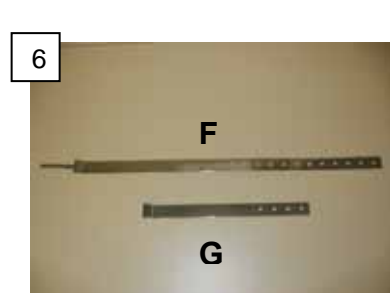

ADJUSTABLE LIFERAFT CRADLE

SUPPORT BERCEAU REGLABLE

UNIVERSALHALTERUNG RETTUNGSINSEL

UNIVERSEEL REDDINGVLOT BEUGEL

SOPORTE Balsa UNIVERSAL

UNIVERSAL LIVFLOTTEFÄSTE

SUPPORTO REGOLABILE PER ZATTERA

SUPORTE REGULÁVEL PARA JANGADA INSUFLÁVEL

Ρυθμιζόμενη βάση στήριξης liferaft

+ K (M6x7)

N : x 2  
L : M6-10mm x 4

I : x 2 / J : x 2