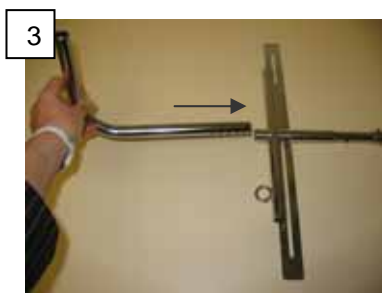

ADJUSTABLE LIFERAFT CRADLE

SUPPORT BERCEAU REGLABLE

UNIVERSALHALTERUNG RETTUNGSINSEL

UNIVERSEEL REDDINGVLOT BEUGEL

SOPORTE Balsa UNIVERSAL

UNIVERSAL LIVFLOTTEFÄSTE

SUPPORTO REGOLABILE PER ZATTERA

SUPORTE REGULÁVEL PARA JANGADA INSUFLÁVEL

Ρυθμιζόμενη βάση στήριξης liferaft

+ K (M6x7)

N : x 2  
L : M6-10mm x 4

I : x 2 / J : x 2