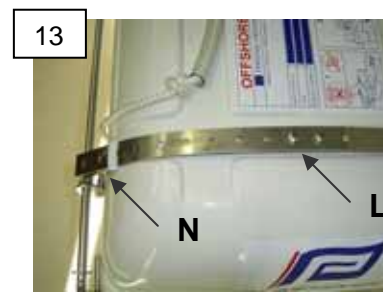

ADJUSTABLE LIFERAFT CRADLE

SUPPORT BERCEAU REGLABLE

UNIVERSALHALTERUNG RETTUNGSINSEL

UNIVERSEEL REDDINGVLOT BEUGEL

SOPORTE Balsa UNIVERSAL

UNIVERSAL LIVFLOTTEFÄSTE

SUPPORTO REGOLABILE PER ZATTERA

SUPORTE REGULÁVEL PARA JANGADA INSUFLÁVEL

Ρυθμιζόμενη βάση στήριξης liferaft

+ K (M6x7)

N : x 2  
L : M6-10mm x 4

I : x 2 / J : x 2