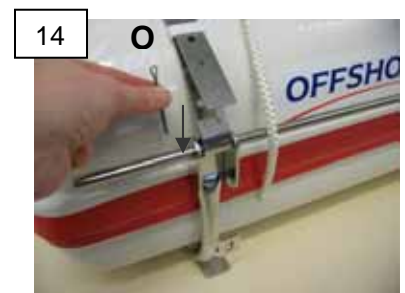

ADJUSTABLE LIFERAFT CRADLE

SUPPORT BERCEAU REGLABLE

UNIVERSALHALTERUNG RETTUNGSINSEL

UNIVERSEEL REDDINGVLOT BEUGEL

SOPORTE Balsa UNIVERSAL

UNIVERSAL LIVFLOTTEFÄSTE

SUPPORTO REGOLABILE PER ZATTERA

SUPORTE REGULÁVEL PARA JANGADA INSUFLÁVEL

Ρυθμιζόμενη βάση στήριξης liferaft

+ K (M6x7)

N : x 2  
L : M6-10mm x 4

I : x 2 / J : x 2