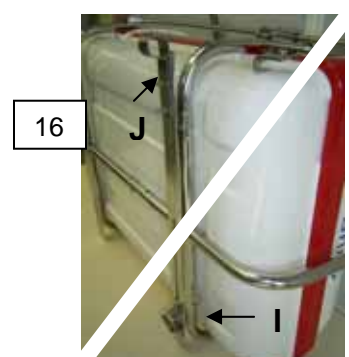

ADJUSTABLE LIFERAFT CRADLE

SUPPORT BERCEAU REGLABLE

UNIVERSALHALTERUNG RETTUNGSINSEL

UNIVERSEEL REDDINGVLOT BEUGEL

SOPORTE Balsa UNIVERSAL

UNIVERSAL LIVFLOTTEFÄSTE

SUPPORTO REGOLABILE PER ZATTERA

SUPORTE REGULÁVEL PARA JANGADA INSUFLÁVEL

Ρυθμιζόμενη βάση στήριξης liferaft

+ K (M6x7)

N : x 2  
L : M6-10mm x 4

I : x 2 / J : x 2