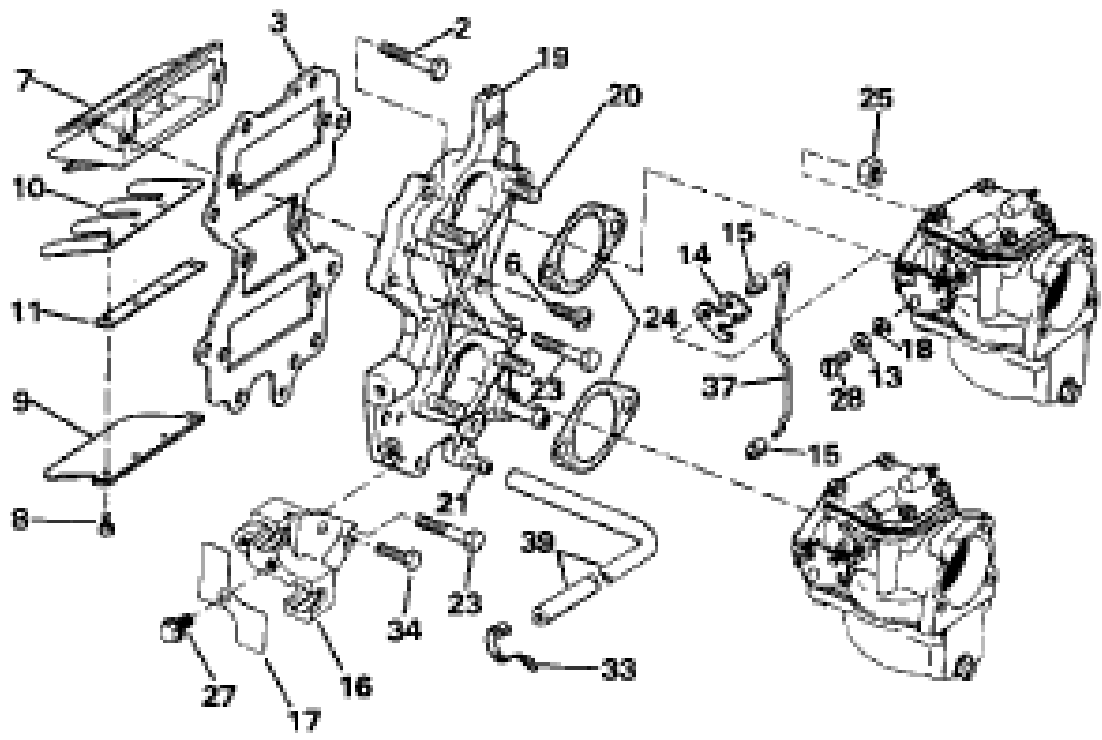

**POWERHEAD
GASKET
SET**

PAINT

<u>COLOR NAME</u>	<u>OMC SPRAY CAN</u>	<u>OMC CODE</u>	<u>OMC SPEC*</u>	<u>PPG CODE ①</u>	<u>PPG CODE ②</u>
PRIMER	500103	-	1655	DP40401	-
WHITE	173744	81WJ1	1678	90538	-
RED	332815	85RJ1	1740	73107	-
BLACK	330446	85BJ1	1748	9696	-
BLUE	211699	92BE1	1796	18319	18320
SMOKE	340416	94SMJ1	1821	35718	-

* IN HOUSE REFERENCE ONLY

① ONE COAT FINISH FOR MIDSECTION AND GEARCASE

② BASE COAT PLUS CLEARCOAT FOR UPPER AND LOWER ENGINE COVERS

PCA0570E
