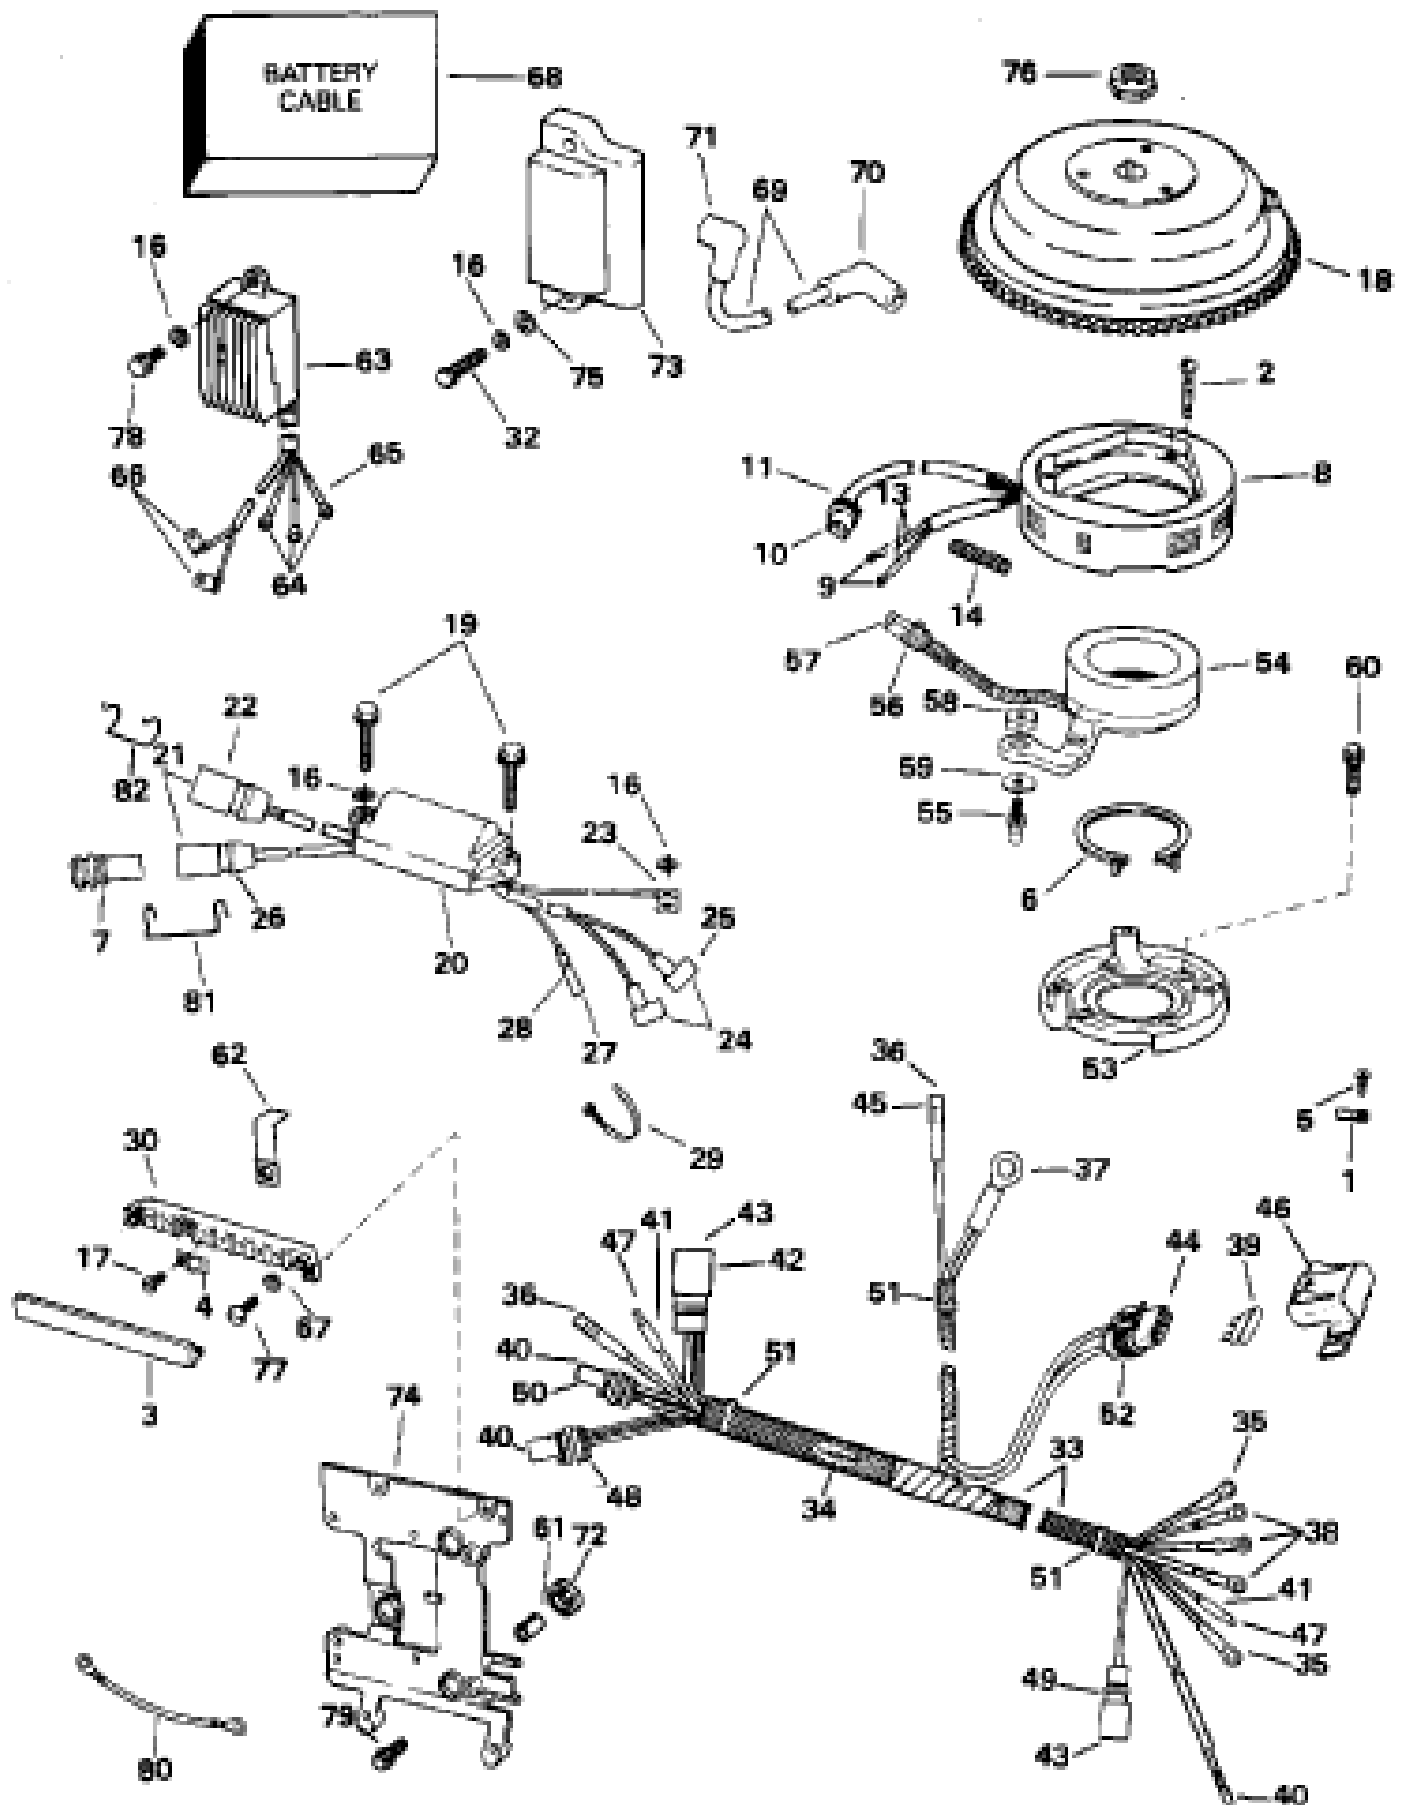

**POWERHEAD
GASKET
SET**

PAINT

<u>COLOR NAME</u>	<u>OMC SPRAY CAN</u>	<u>OMC CODE</u>	<u>OMC SPEC*</u>	<u>PPG CODE ①</u>	<u>PPG CODE ②</u>
PRIMER	500103	-	1655	DP40401	-
WHITE	173744	81WJ1	1678	90538	-
RED	332815	85RJ1	1740	73107	-
BLACK	330446	85BJ1	1748	9696	-
BLUE	211699	92BE1	1796	18319	18320
SMOKE	340416	94SMJ1	1821	35718	-

* IN HOUSE REFERENCE ONLY

① ONE COAT FINISH FOR MIDSECTION AND GEARCASE

② BASE COAT PLUS CLEARCOAT FOR UPPER AND LOWER ENGINE COVERS

PCA0570E
