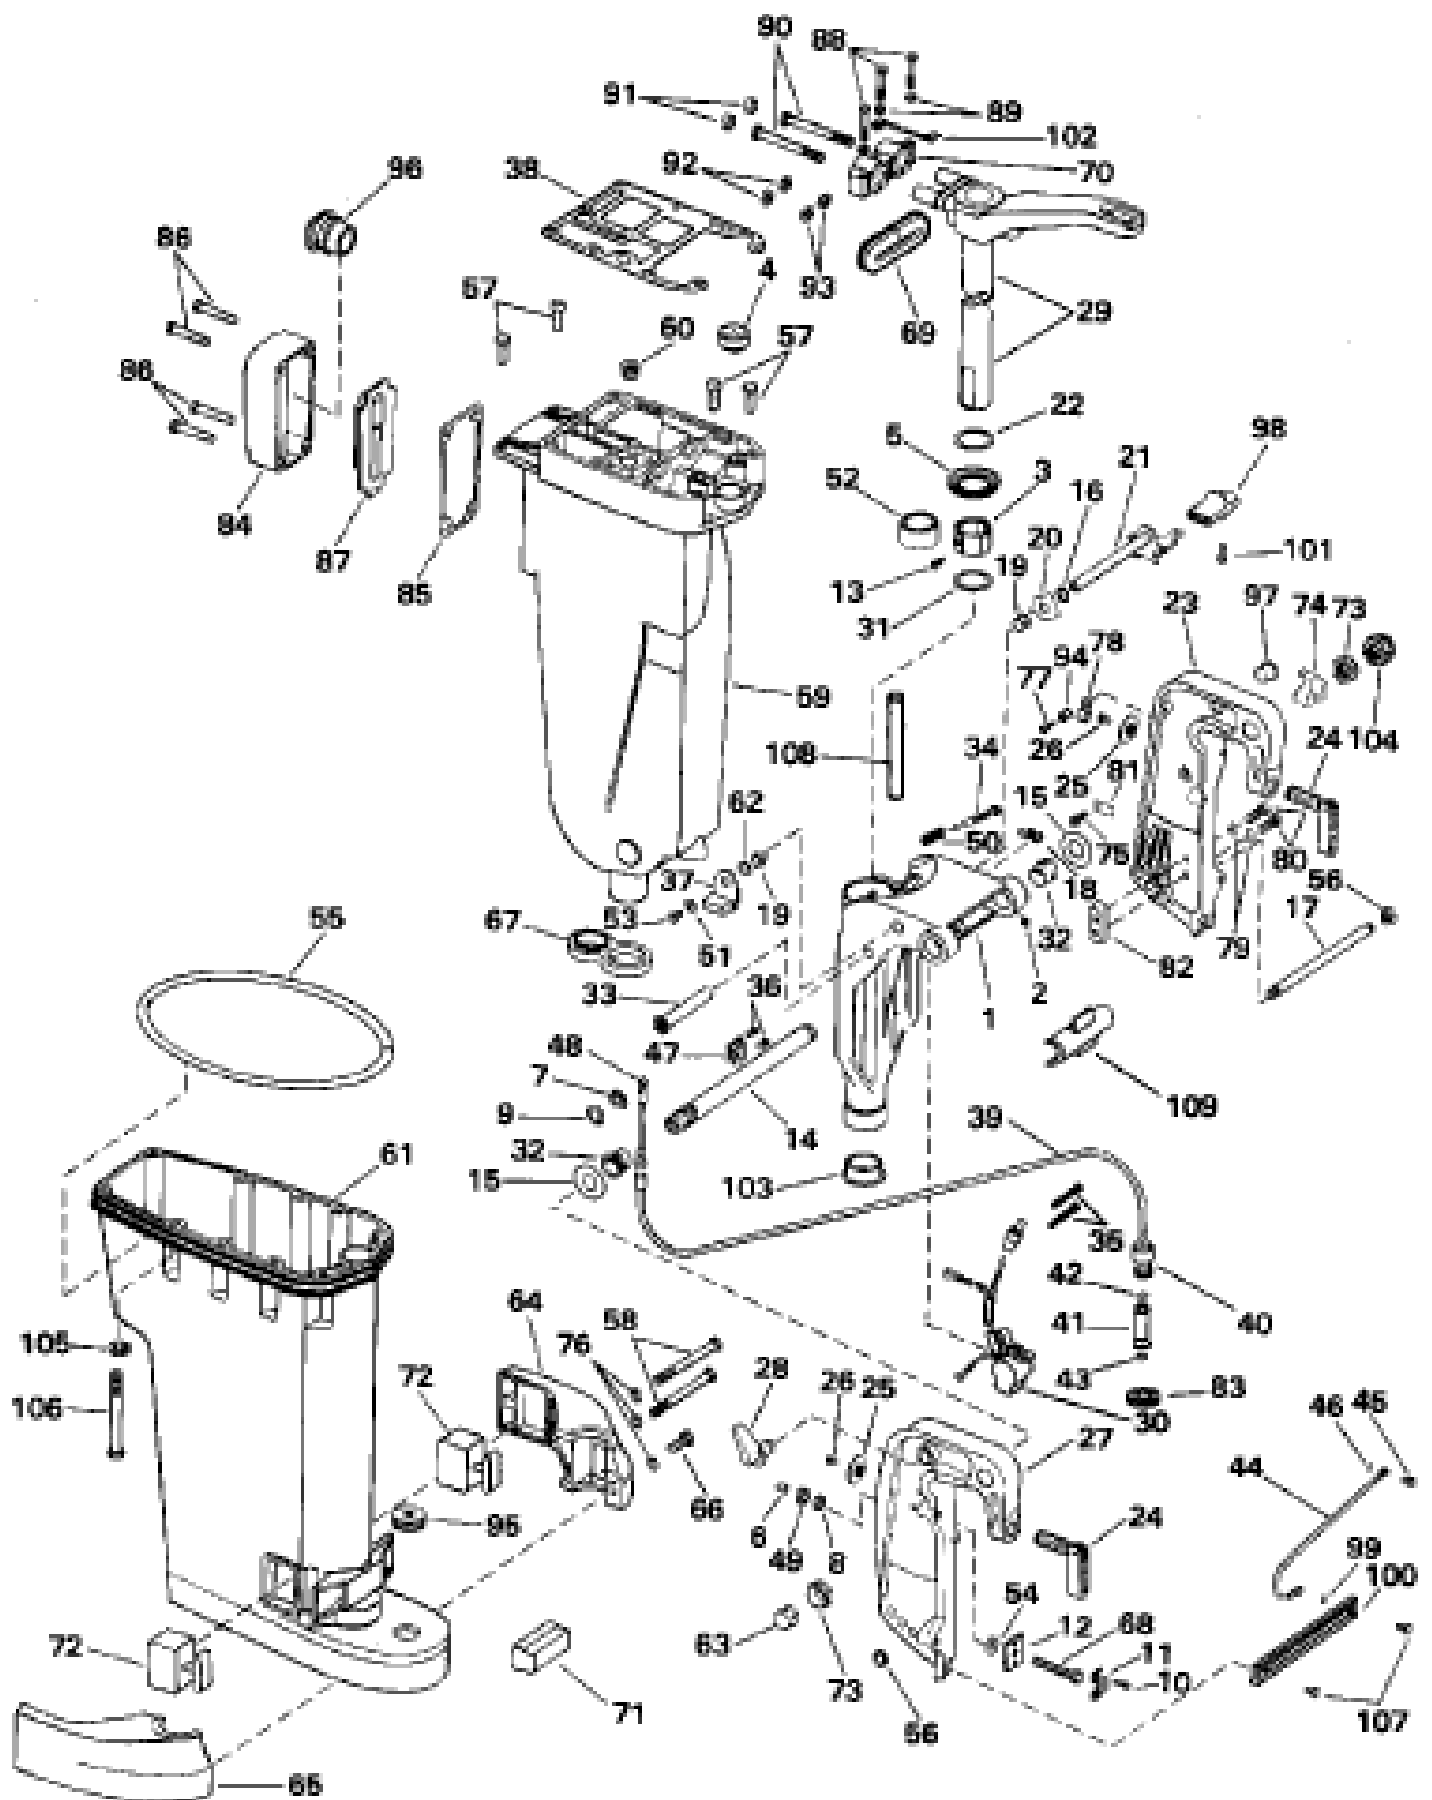

**POWERHEAD
GASKET
SET**

PAINT

<u>COLOR NAME</u>	<u>OMC SPRAY CAN</u>	<u>OMC CODE</u>	<u>OMC SPEC*</u>	<u>PPG CODE ①</u>	<u>PPG CODE ②</u>
PRIMER	500103	-	1655	DP40401	-
WHITE	173744	81WJ1	1678	90538	-
RED	332815	85RJ1	1740	73107	-
BLACK	330446	85BJ1	1748	9696	-
BLUE	211699	92BE1	1796	18319	18320
SMOKE	340416	94SMJ1	1821	35718	-

* IN HOUSE REFERENCE ONLY

① ONE COAT FINISH FOR MIDSECTION AND GEARCASE

② BASE COAT PLUS CLEARCOAT FOR UPPER AND LOWER ENGINE COVERS

PCA0570E
