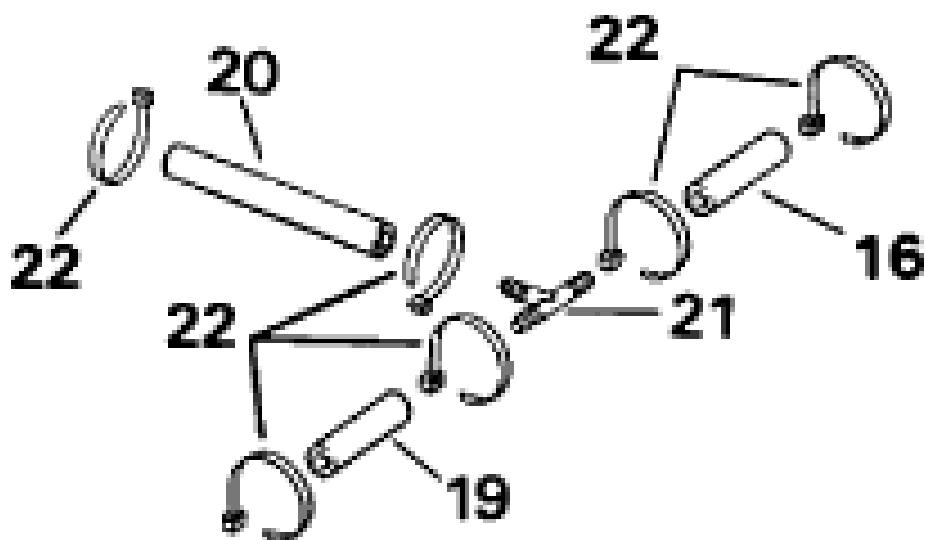

**POWERHEAD
GASKET
SET**

PAINT

<u>COLOR NAME</u>	<u>OMC SPRAY CAN</u>	<u>OMC CODE</u>	<u>OMC SPEC*</u>	<u>PPG CODE ①</u>	<u>PPG CODE ②</u>
PRIMER	500103	-	1655	DP40401	-
WHITE	173744	81WJ1	1678	90538	-
RED	332815	85RJ1	1740	73107	-
BLACK	330446	85BJ1	1748	9696	-
BLUE	211699	92BE1	1796	18319	18320
SMOKE	340416	94SMJ1	1821	35718	-

* IN HOUSE REFERENCE ONLY

① ONE COAT FINISH FOR MIDSECTION AND GEARCASE

② BASE COAT PLUS CLEARCOAT FOR UPPER AND LOWER ENGINE COVERS

PCA0570E
