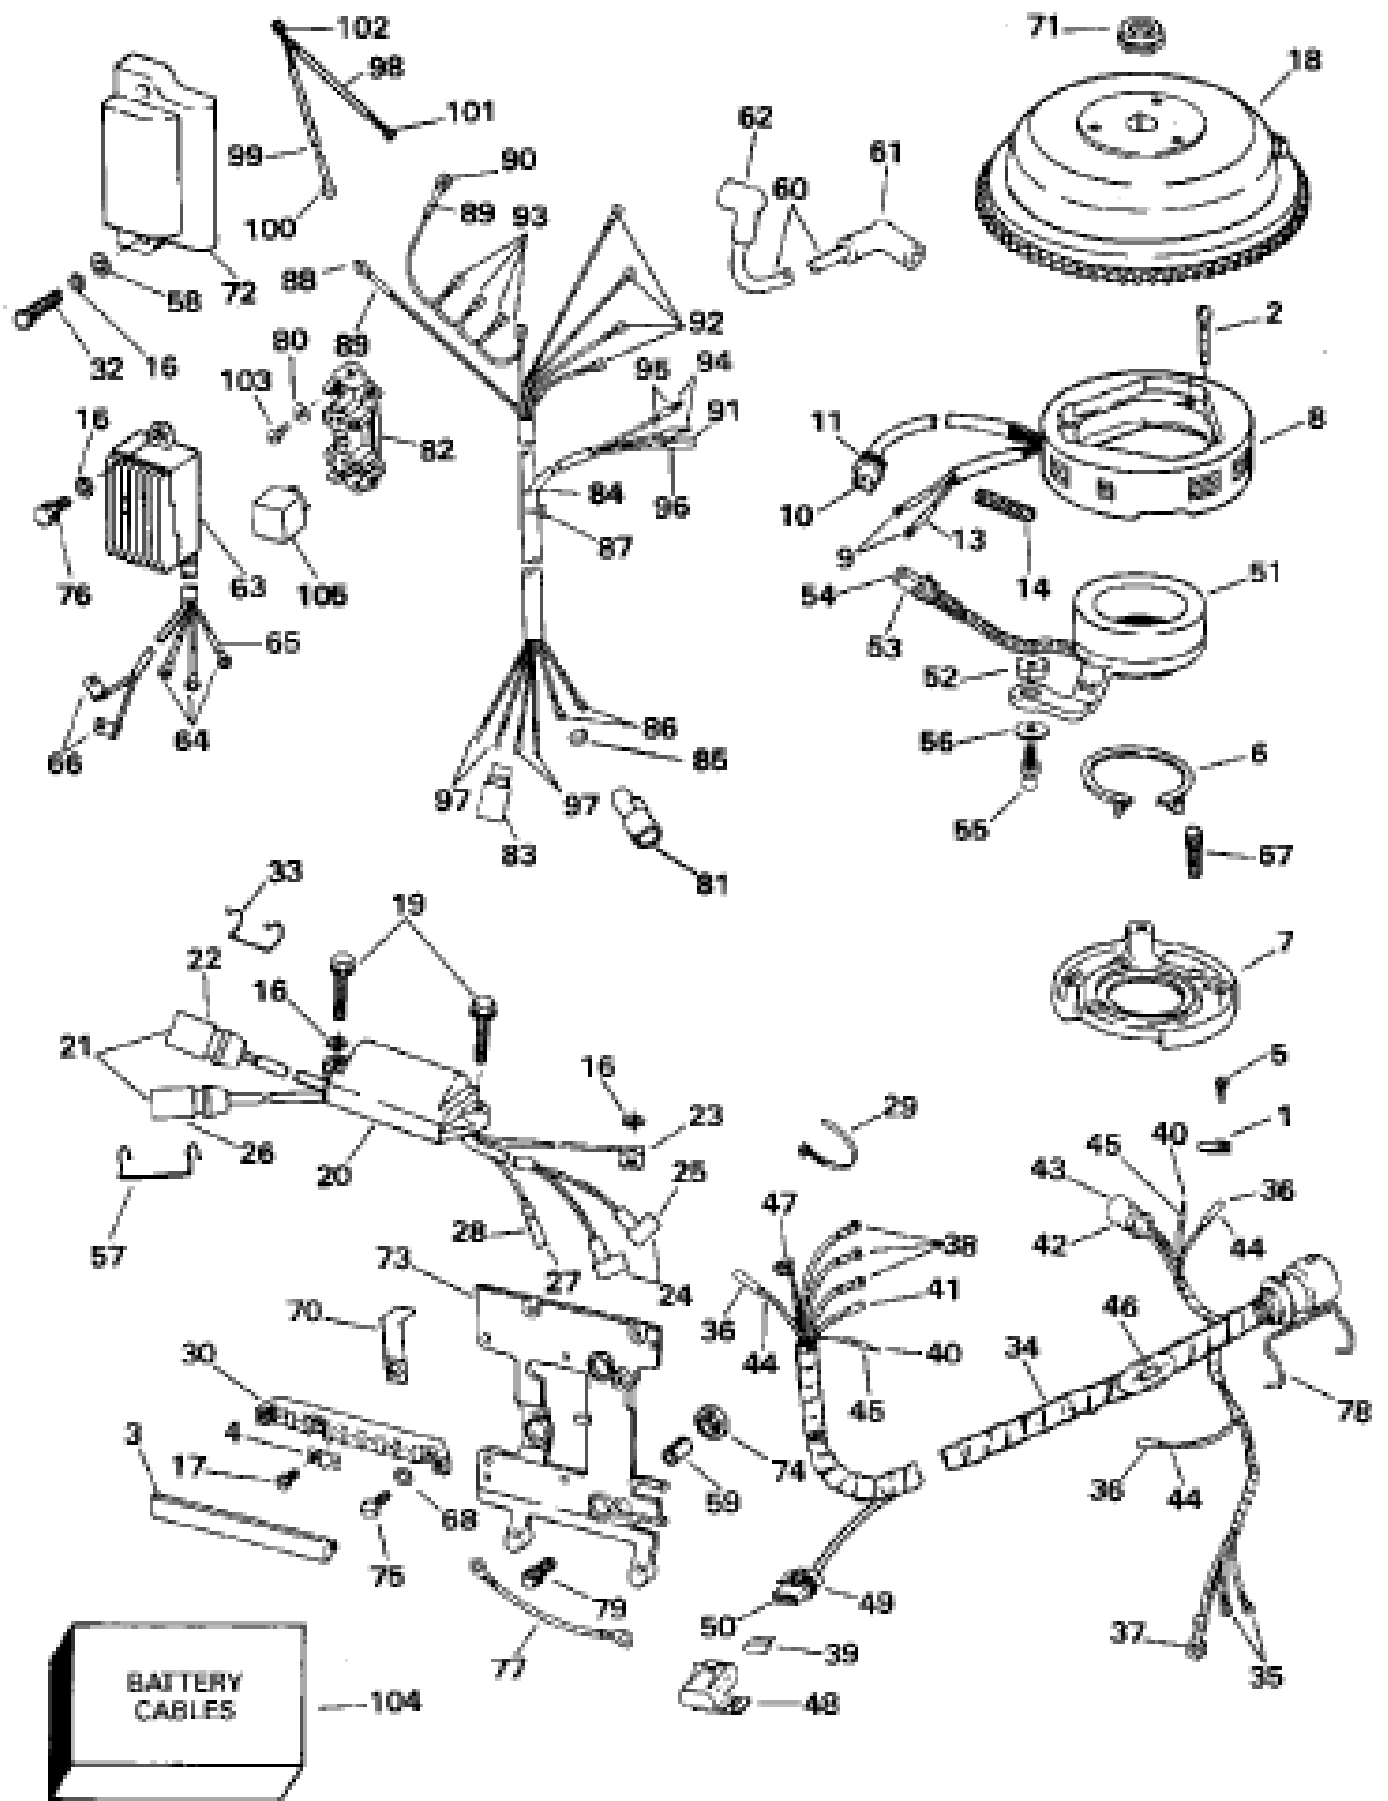

**POWERHEAD
GASKET
SET**

PAINT

<u>COLOR NAME</u>	<u>OMC SPRAY CAN</u>	<u>OMC CODE</u>	<u>OMC SPEC*</u>	<u>PPG CODE ①</u>	<u>PPG CODE ②</u>
PRIMER	500103	-	1655	DP40401	-
WHITE	173744	81WJ1	1678	90538	-
RED	332815	85RJ1	1740	73107	-
BLACK	330446	85BJ1	1748	9696	-
BLUE	211699	92BE1	1796	18319	18320
SMOKE	340416	94SMJ1	1821	35718	-

* IN HOUSE REFERENCE ONLY

① ONE COAT FINISH FOR MIDSECTION AND GEARCASE

② BASE COAT PLUS CLEARCOAT FOR UPPER AND LOWER ENGINE COVERS

PCA0570E
