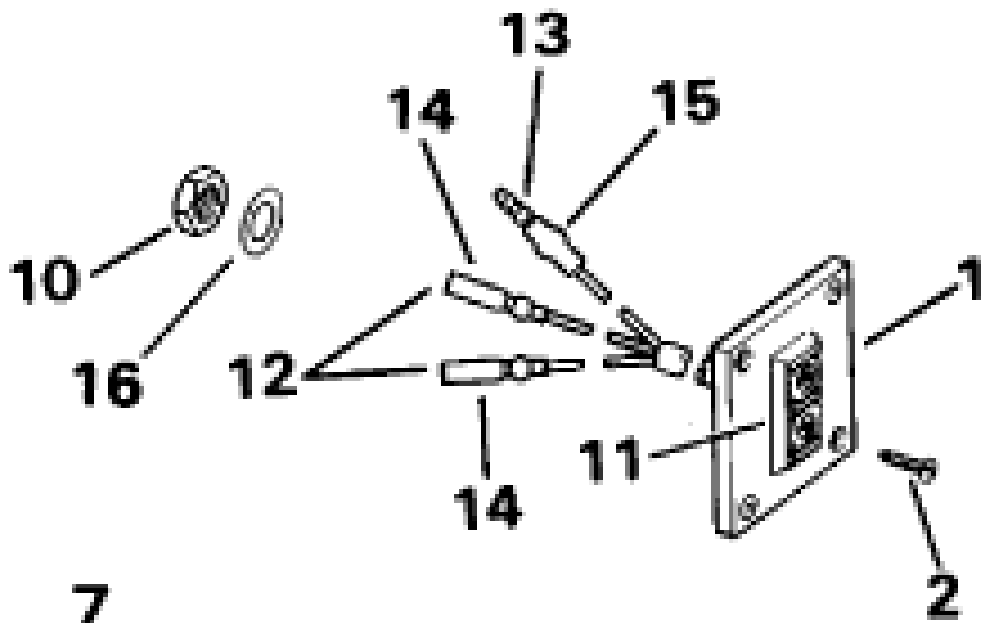

**POWERHEAD
GASKET
SET**

PAINT

<u>COLOR NAME</u>	<u>OMC SPRAY CAN</u>	<u>OMC CODE</u>	<u>OMC SPEC*</u>	<u>PPG CODE ①</u>	<u>PPG CODE ②</u>
PRIMER	500103	-	1655	DP40401	-
WHITE	173744	81WJ1	1678	90538	-
RED	332815	85RJ1	1740	73107	-
BLACK	330446	85BJ1	1748	9696	-
BLUE	211699	92BE1	1796	18319	18320
SMOKE	340416	94SMJ1	1821	35718	-

* IN HOUSE REFERENCE ONLY

① ONE COAT FINISH FOR MIDSECTION AND GEARCASE

② BASE COAT PLUS CLEARCOAT FOR UPPER AND LOWER ENGINE COVERS

PCA0570E
