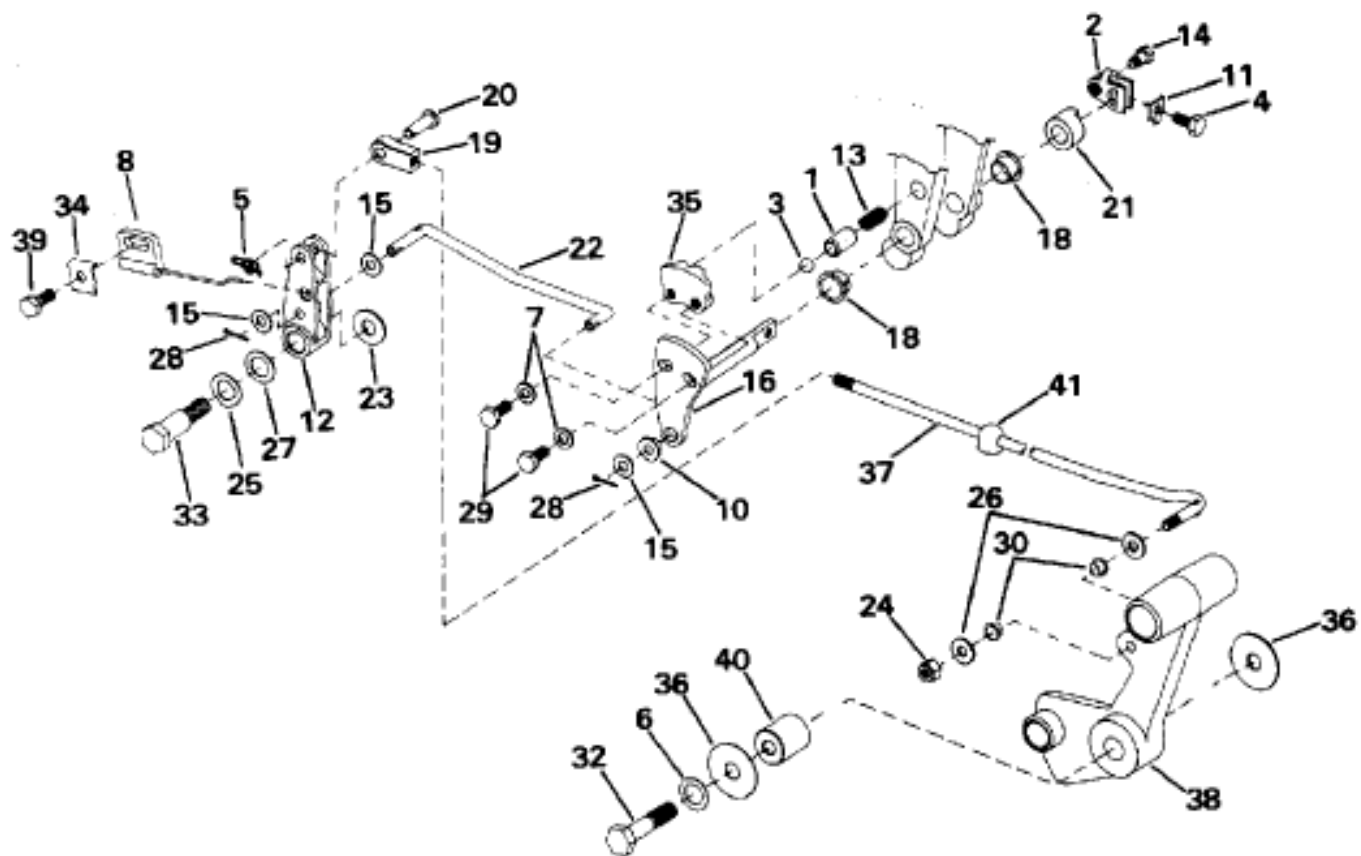

**POWERHEAD
GASKET
SET**

PAINT

<u>COLOR NAME</u>	<u>OMC SPRAY CAN</u>	<u>OMC CODE</u>	<u>OMC SPEC*</u>	<u>PPG CODE ①</u>	<u>PPG CODE ②</u>
PRIMER	500103	-	1655	DP40401	-
WHITE	173744	81WJ1	1678	90538	-
RED	332815	85RJ1	1740	73107	-
BLACK	330446	85BJ1	1748	9696	-
BLUE	211699	92BE1	1796	18319	18320
SMOKE	340416	94SMJ1	1821	35718	-

* IN HOUSE REFERENCE ONLY

① ONE COAT FINISH FOR MIDSECTION AND GEARCASE

② BASE COAT PLUS CLEARCOAT FOR UPPER AND LOWER ENGINE COVERS

PCA0570E
