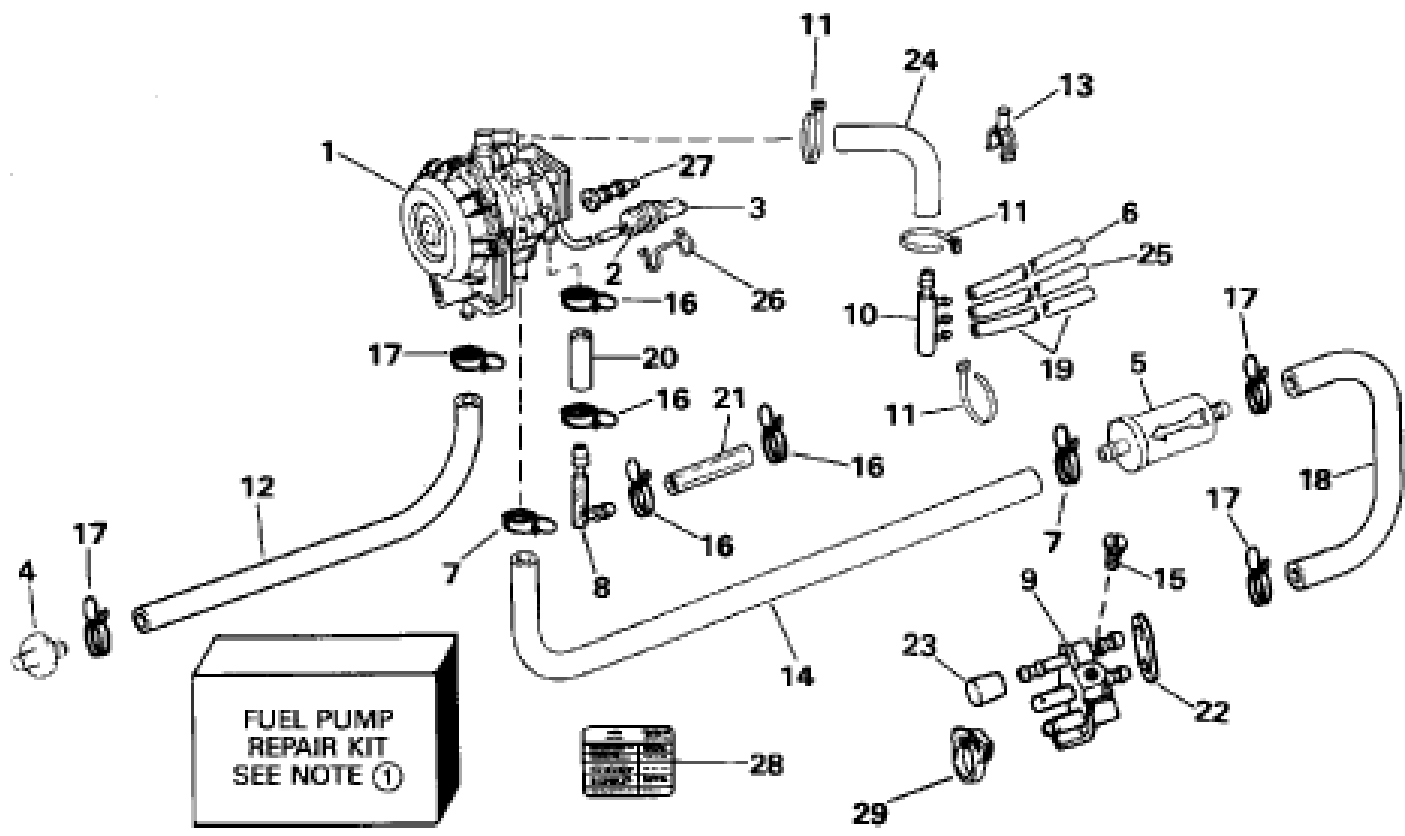

**POWERHEAD
GASKET
SET**

PAINT

<u>COLOR NAME</u>	<u>OMC SPRAY CAN</u>	<u>OMC CODE</u>	<u>OMC SPEC*</u>	<u>PPG CODE ①</u>	<u>PPG CODE ②</u>
PRIMER	500103	-	1655	DP40401	-
WHITE	173744	81WJ1	1678	90538	-
RED	332815	85RJ1	1740	73107	-
BLACK	330446	85BJ1	1748	9696	-
BLUE	211699	92BE1	1796	18319	18320
SMOKE	340416	94SMJ1	1821	35718	-

* IN HOUSE REFERENCE ONLY

① ONE COAT FINISH FOR MIDSECTION AND GEARCASE

② BASE COAT PLUS CLEARCOAT FOR UPPER AND LOWER ENGINE COVERS

PCA0570E
