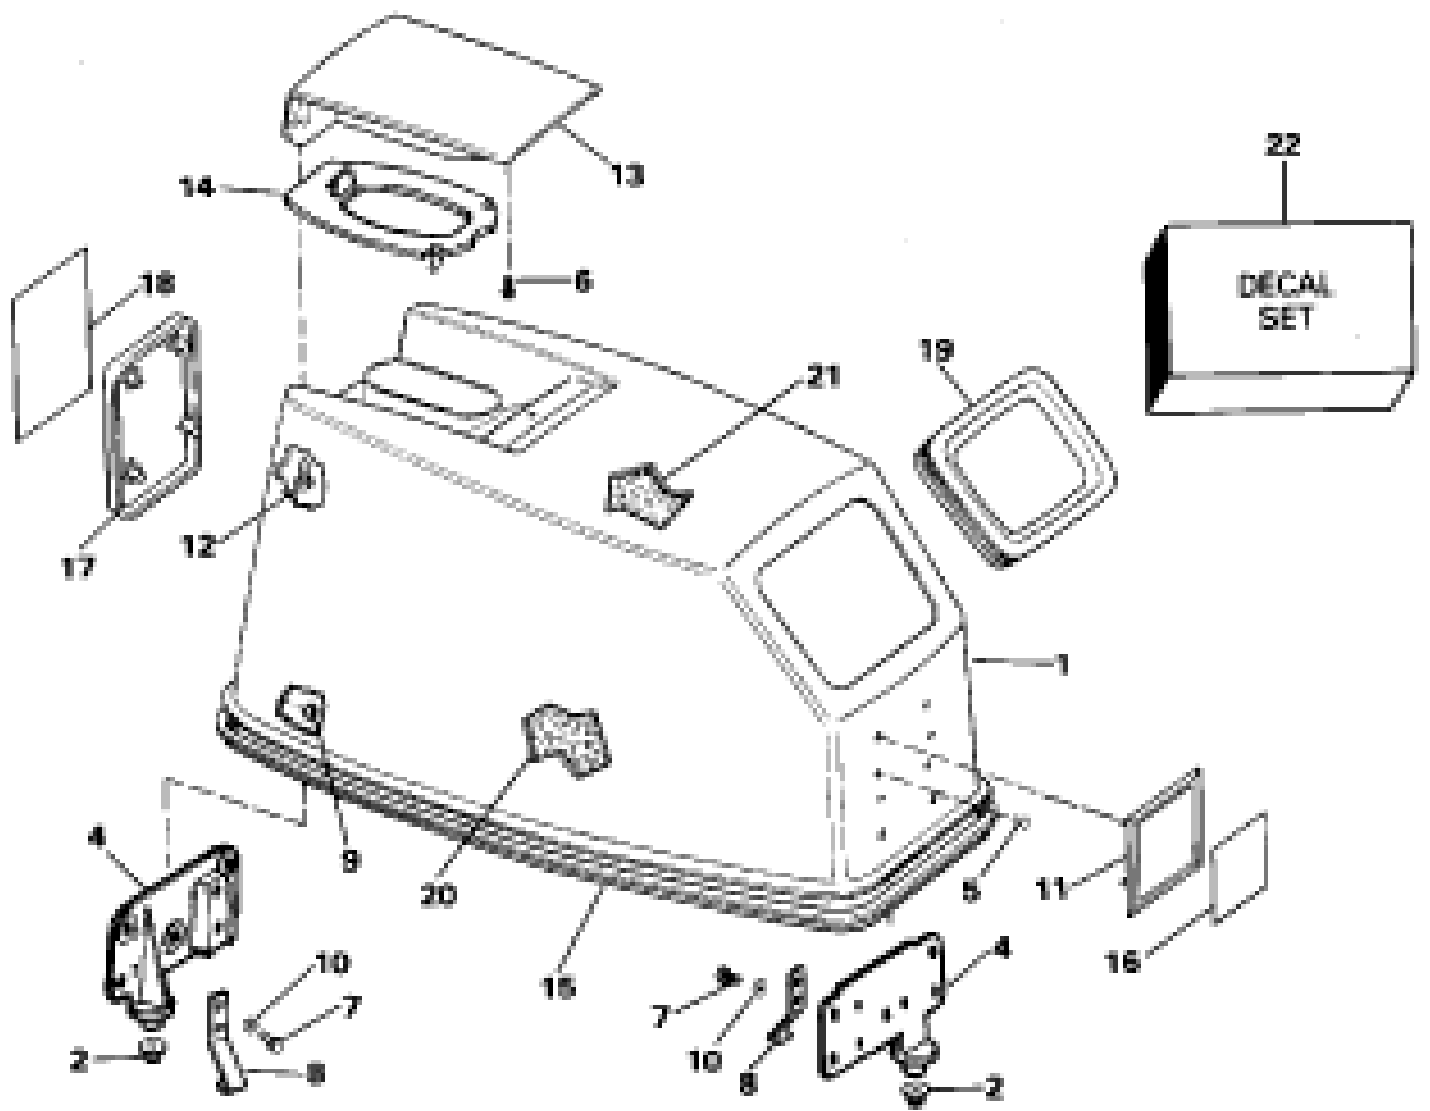

**POWERHEAD
GASKET
SET**

PAINT

<u>COLOR NAME</u>	<u>OMC SPRAY CAN</u>	<u>OMC CODE</u>	<u>OMC SPEC*</u>	<u>PPG CODE ①</u>	<u>PPG CODE ②</u>
PRIMER	500103	-	1655	DP40401	-
WHITE	173744	81WJ1	1678	90538	-
RED	332815	85RJ1	1740	73107	-
BLACK	330446	85BJ1	1748	9696	-
BLUE	211699	92BE1	1796	18319	18320
SMOKE	340416	94SMJ1	1821	35718	-

* IN HOUSE REFERENCE ONLY

① ONE COAT FINISH FOR MIDSECTION AND GEARCASE

② BASE COAT PLUS CLEARCOAT FOR UPPER AND LOWER ENGINE COVERS

PCA0570E
