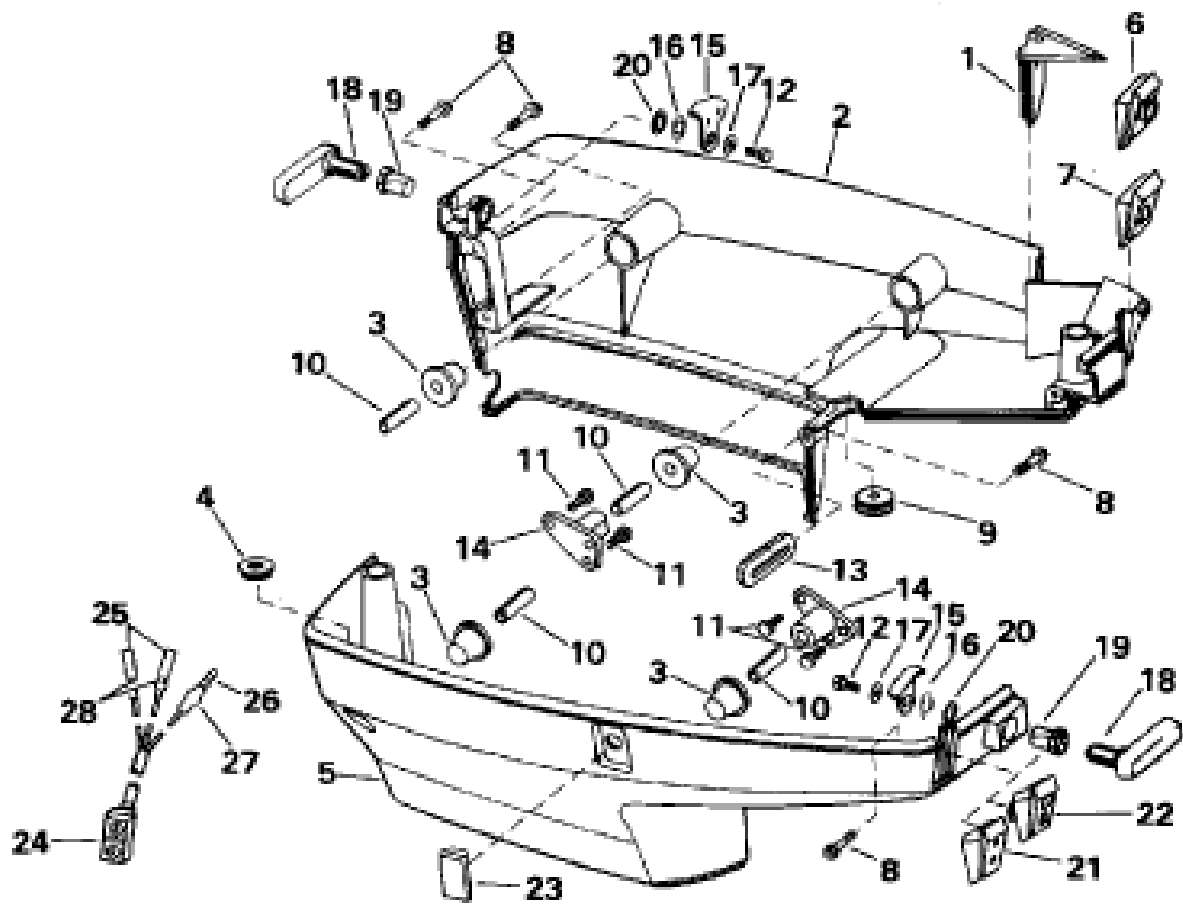

**POWERHEAD
GASKET
SET**

PAINT

<u>COLOR NAME</u>	<u>OMC SPRAY CAN</u>	<u>OMC CODE</u>	<u>OMC SPEC*</u>	<u>PPG CODE ①</u>	<u>PPG CODE ②</u>
PRIMER	500103	-	1655	DP40401	-
WHITE	173744	81WJ1	1678	90538	-
RED	332815	85RJ1	1740	73107	-
BLACK	330446	85BJ1	1748	9696	-
BLUE	211699	92BE1	1796	18319	18320
SMOKE	340416	94SMJ1	1821	35718	-

* IN HOUSE REFERENCE ONLY

① ONE COAT FINISH FOR MIDSECTION AND GEARCASE

② BASE COAT PLUS CLEARCOAT FOR UPPER AND LOWER ENGINE COVERS

PCA0570E
