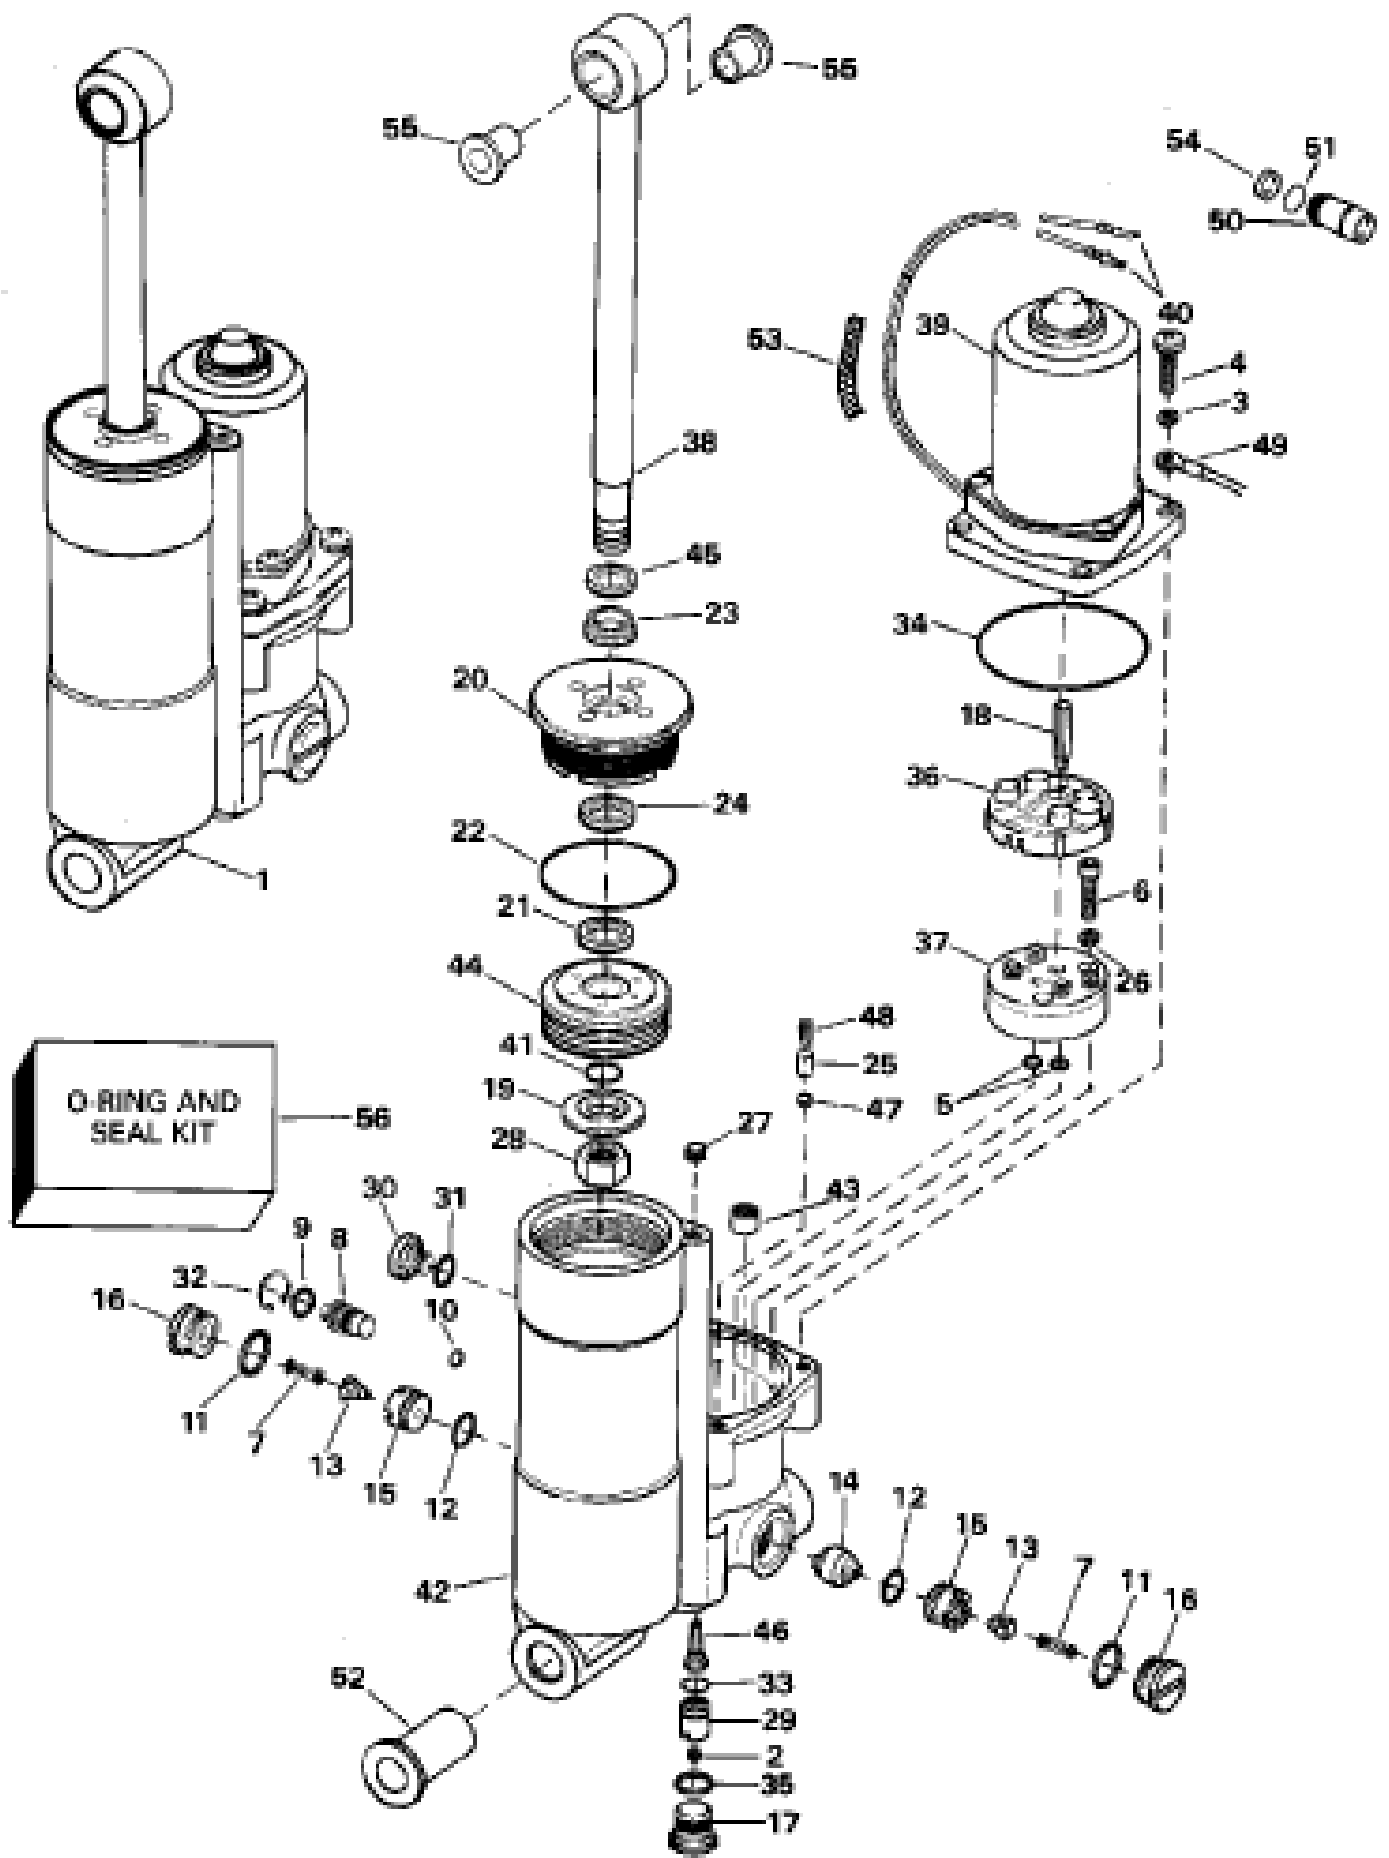

**POWERHEAD
GASKET
SET**

PAINT

<u>COLOR NAME</u>	<u>OMC SPRAY CAN</u>	<u>OMC CODE</u>	<u>OMC SPEC*</u>	<u>PPG CODE ①</u>	<u>PPG CODE ②</u>
PRIMER	500103	-	1655	DP40401	-
WHITE	173744	81WJ1	1678	90538	-
RED	332815	85RJ1	1740	73107	-
BLACK	330446	85BJ1	1748	9696	-
BLUE	211699	92BE1	1796	18319	18320
SMOKE	340416	94SMJ1	1821	35718	-

* IN HOUSE REFERENCE ONLY

① ONE COAT FINISH FOR MIDSECTION AND GEARCASE

② BASE COAT PLUS CLEARCOAT FOR UPPER AND LOWER ENGINE COVERS

PCA0570E
