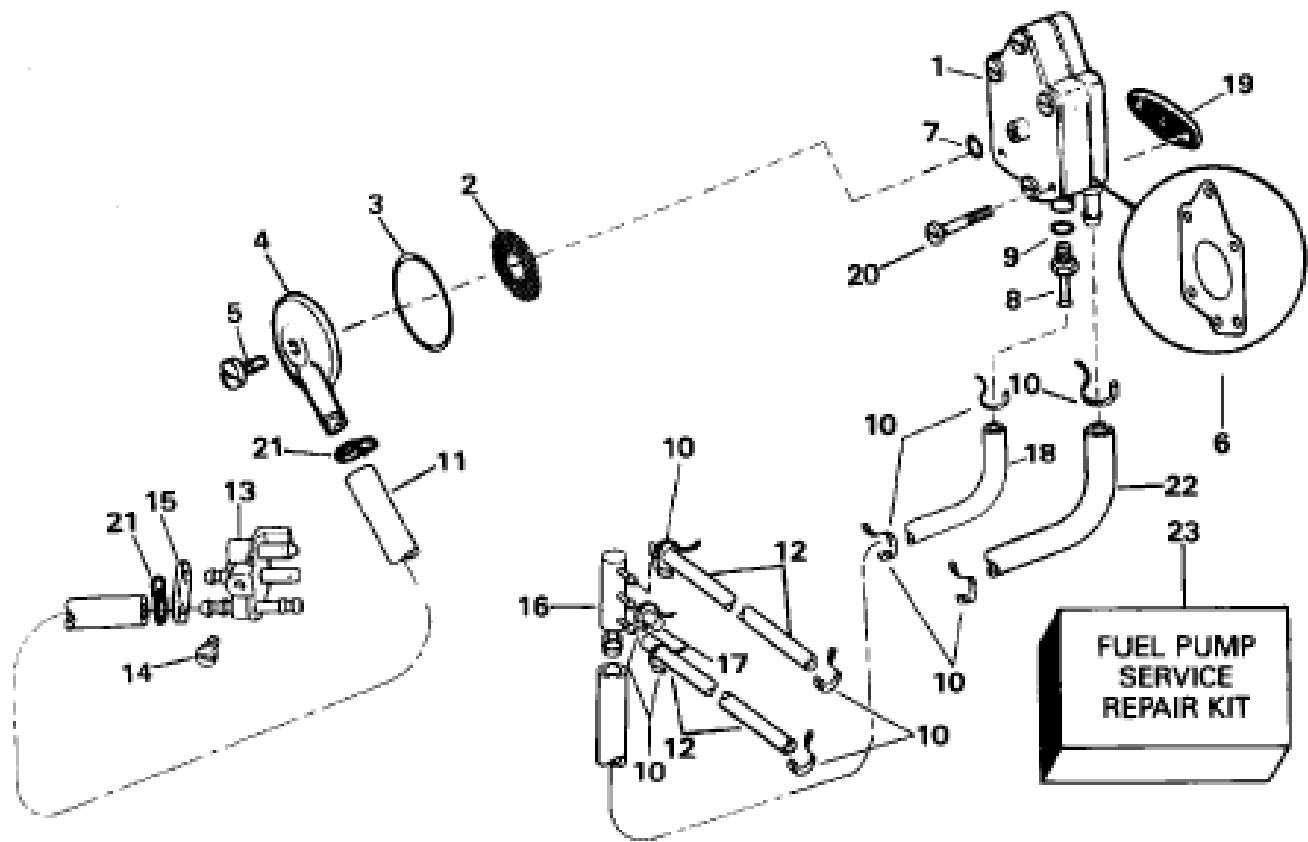

**POWERHEAD
GASKET
SET**

PAINT

<u>COLOR NAME</u>	<u>OMC SPRAY CAN</u>	<u>OMC CODE</u>	<u>OMC SPEC*</u>	<u>PPG CODE ①</u>	<u>PPG CODE ②</u>
PRIMER	500103	-	1655	DP40401	-
WHITE	173744	81WJ1	1678	90538	-
RED	332815	85RJ1	1740	73107	-
BLACK	330446	85BJ1	1748	9696	-
BLUE	211699	92BE1	1796	18319	18320
SMOKE	340416	94SMJ1	1821	35718	-

* IN HOUSE REFERENCE ONLY

① ONE COAT FINISH FOR MIDSECTION AND GEARCASE

② BASE COAT PLUS CLEARCOAT FOR UPPER AND LOWER ENGINE COVERS

PCA0570E
