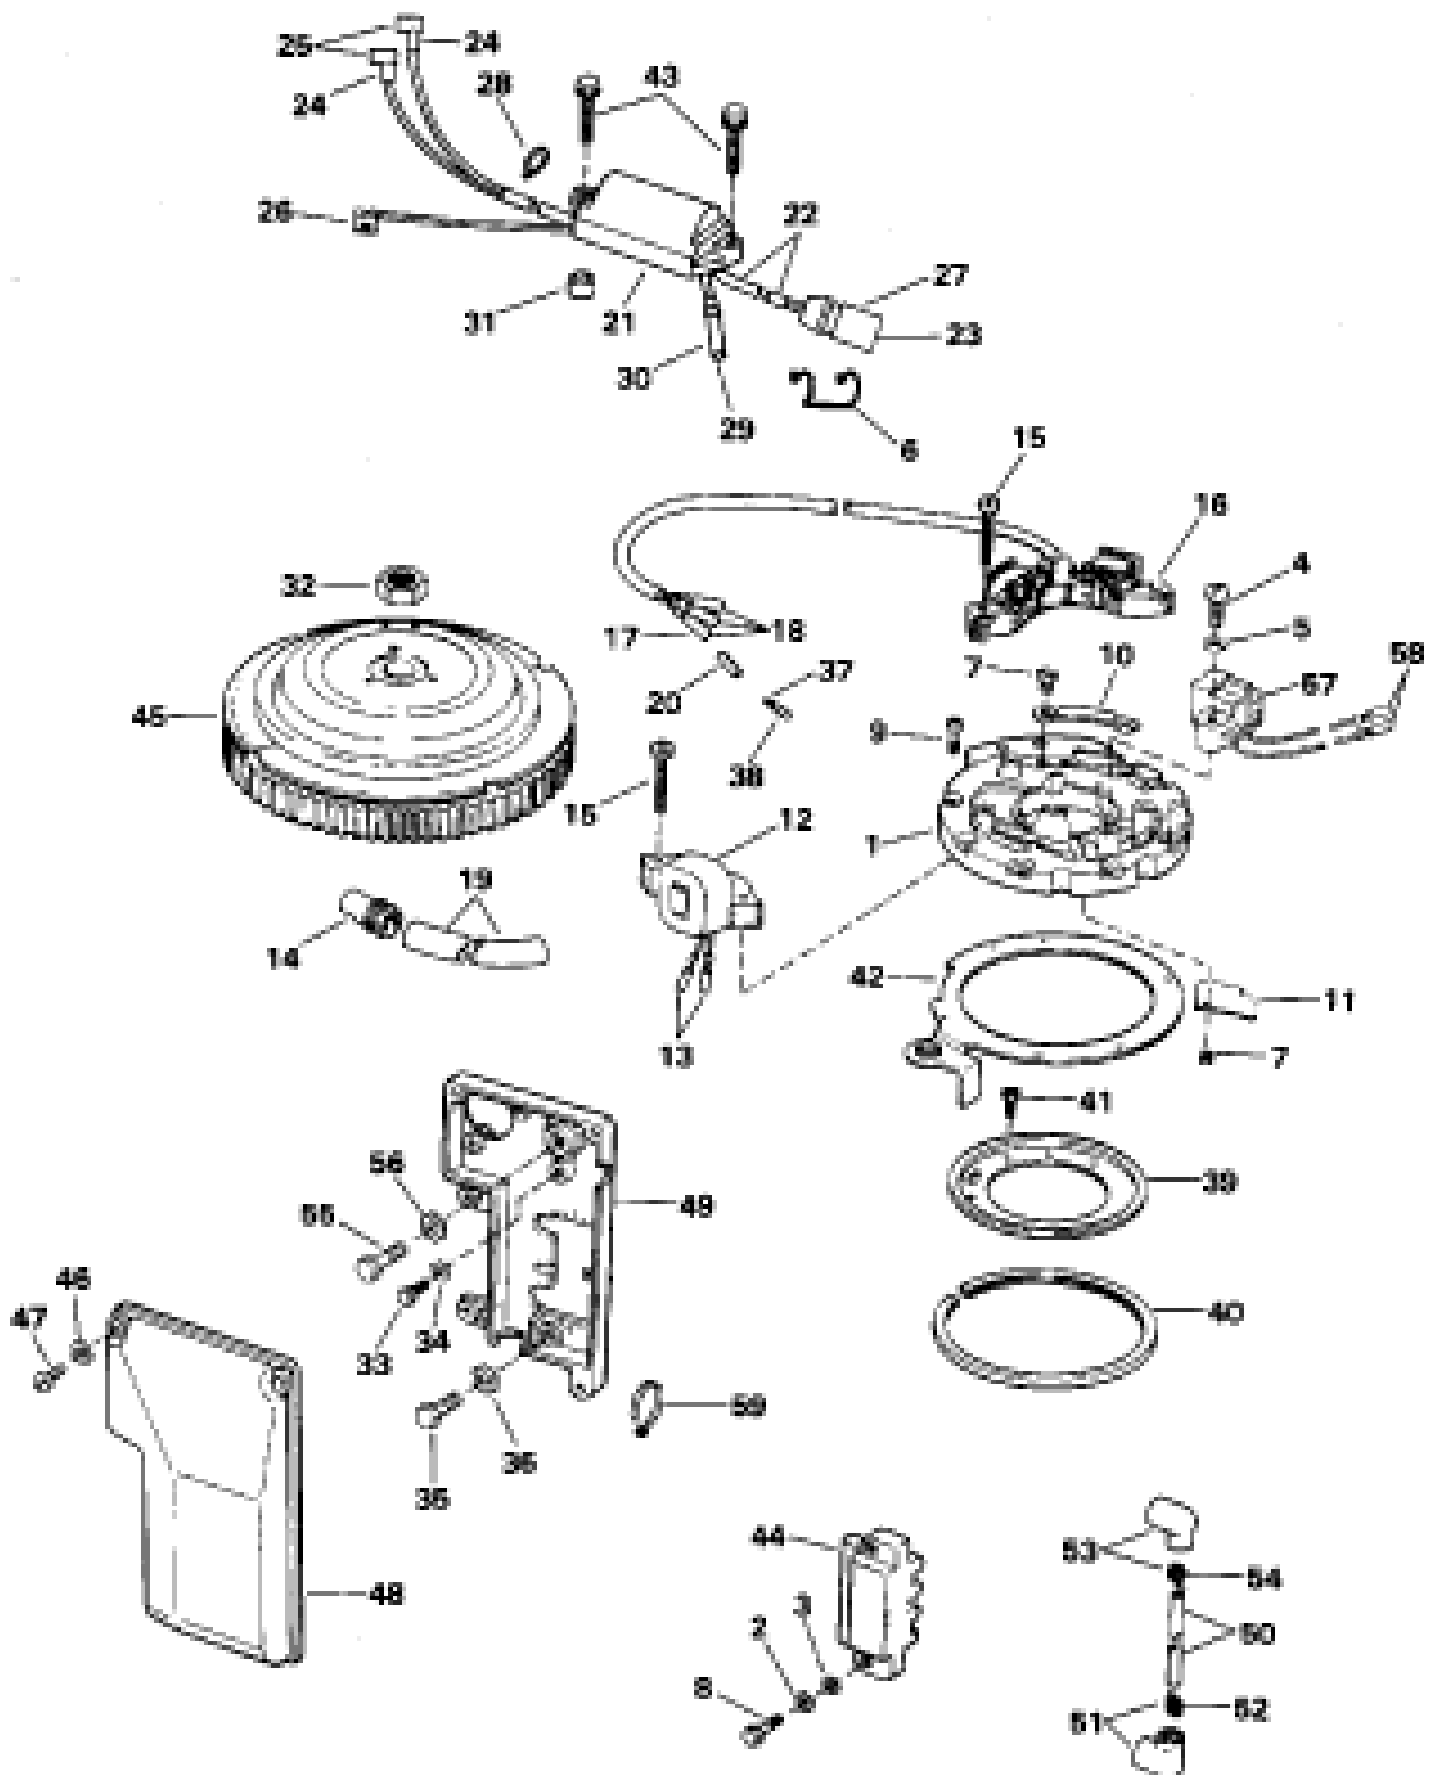

**POWERHEAD
GASKET
SET**

PAINT

<u>COLOR NAME</u>	<u>OMC SPRAY CAN</u>	<u>OMC CODE</u>	<u>OMC SPEC*</u>	<u>PPG CODE ①</u>	<u>PPG CODE ②</u>
PRIMER	500103	-	1655	DP40401	-
WHITE	173744	81WJ1	1678	90538	-
RED	332815	85RJ1	1740	73107	-
BLACK	330446	85BJ1	1748	9696	-
BLUE	211699	92BE1	1796	18319	18320
SMOKE	340416	94SMJ1	1821	35718	-

* IN HOUSE REFERENCE ONLY

① ONE COAT FINISH FOR MIDSECTION AND GEARCASE

② BASE COAT PLUS CLEARCOAT FOR UPPER AND LOWER ENGINE COVERS

PCA0570E
