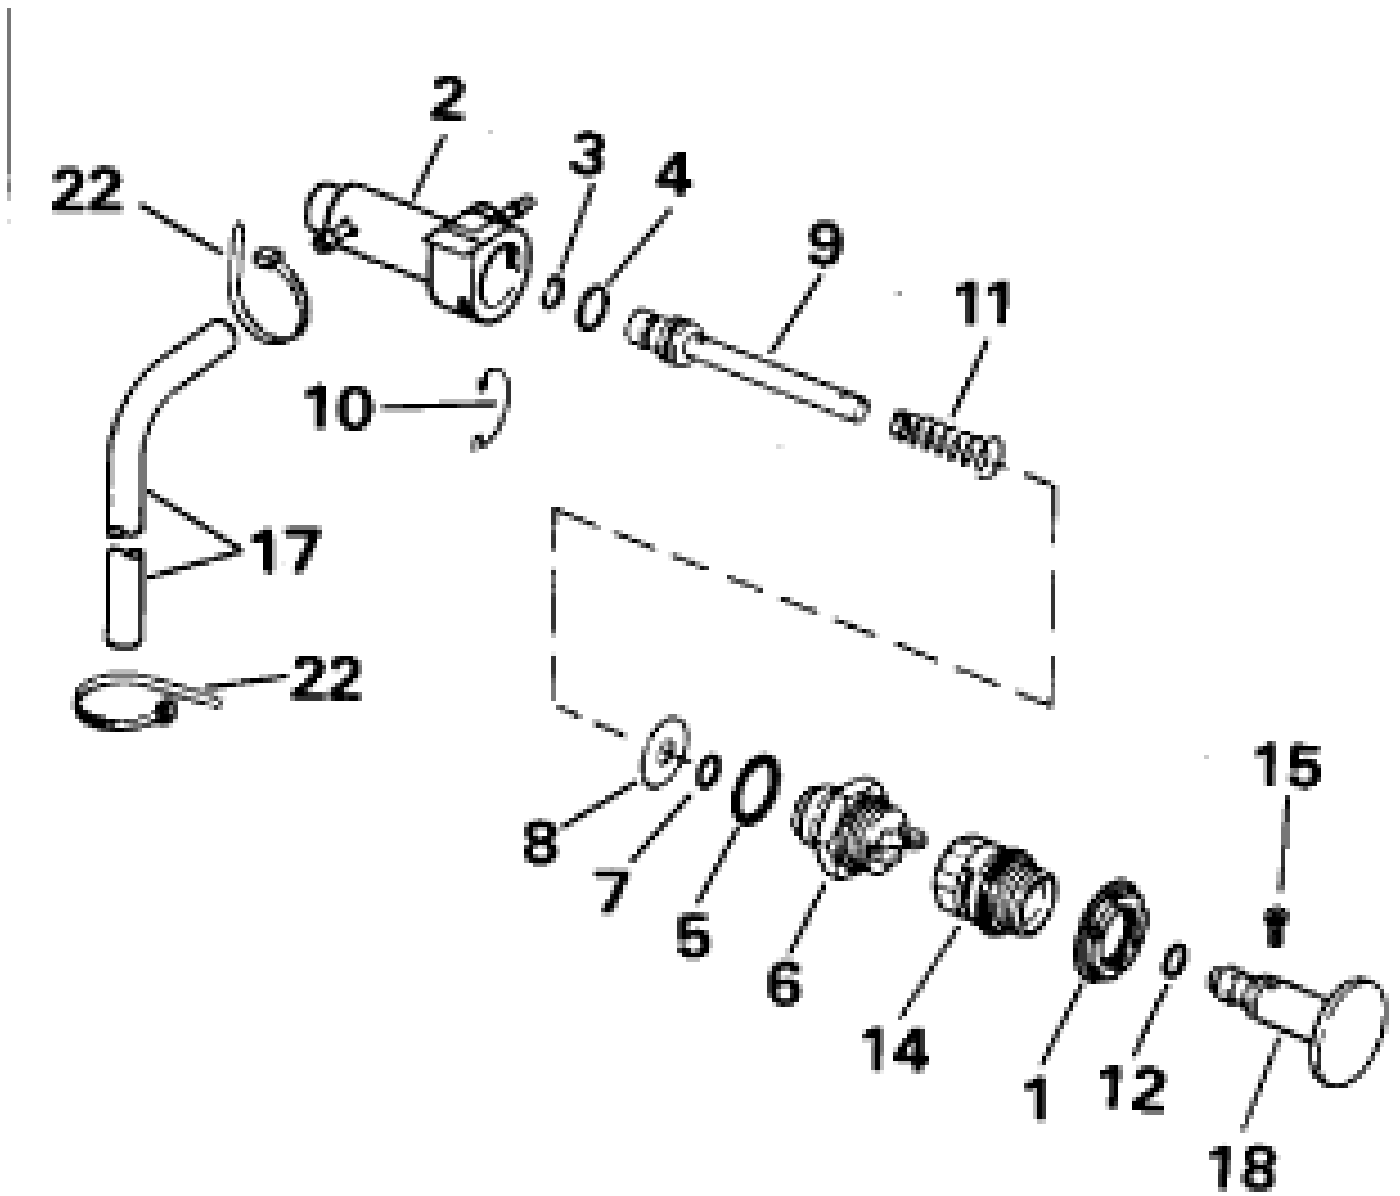

**POWERHEAD
GASKET
SET**

PAINT

<u>COLOR NAME</u>	<u>OMC SPRAY CAN</u>	<u>OMC CODE</u>	<u>OMC SPEC*</u>	<u>PPG CODE ①</u>	<u>PPG CODE ②</u>
PRIMER	500103	-	1655	DP40401	-
WHITE	173744	81WJ1	1678	90538	-
RED	332815	85RJ1	1740	73107	-
BLACK	330446	85BJ1	1748	9696	-
BLUE	211699	92BE1	1796	18319	18320
SMOKE	340416	94SMJ1	1821	35718	-

* IN HOUSE REFERENCE ONLY

① ONE COAT FINISH FOR MIDSECTION AND GEARCASE

② BASE COAT PLUS CLEARCOAT FOR UPPER AND LOWER ENGINE COVERS

PCA0570E
