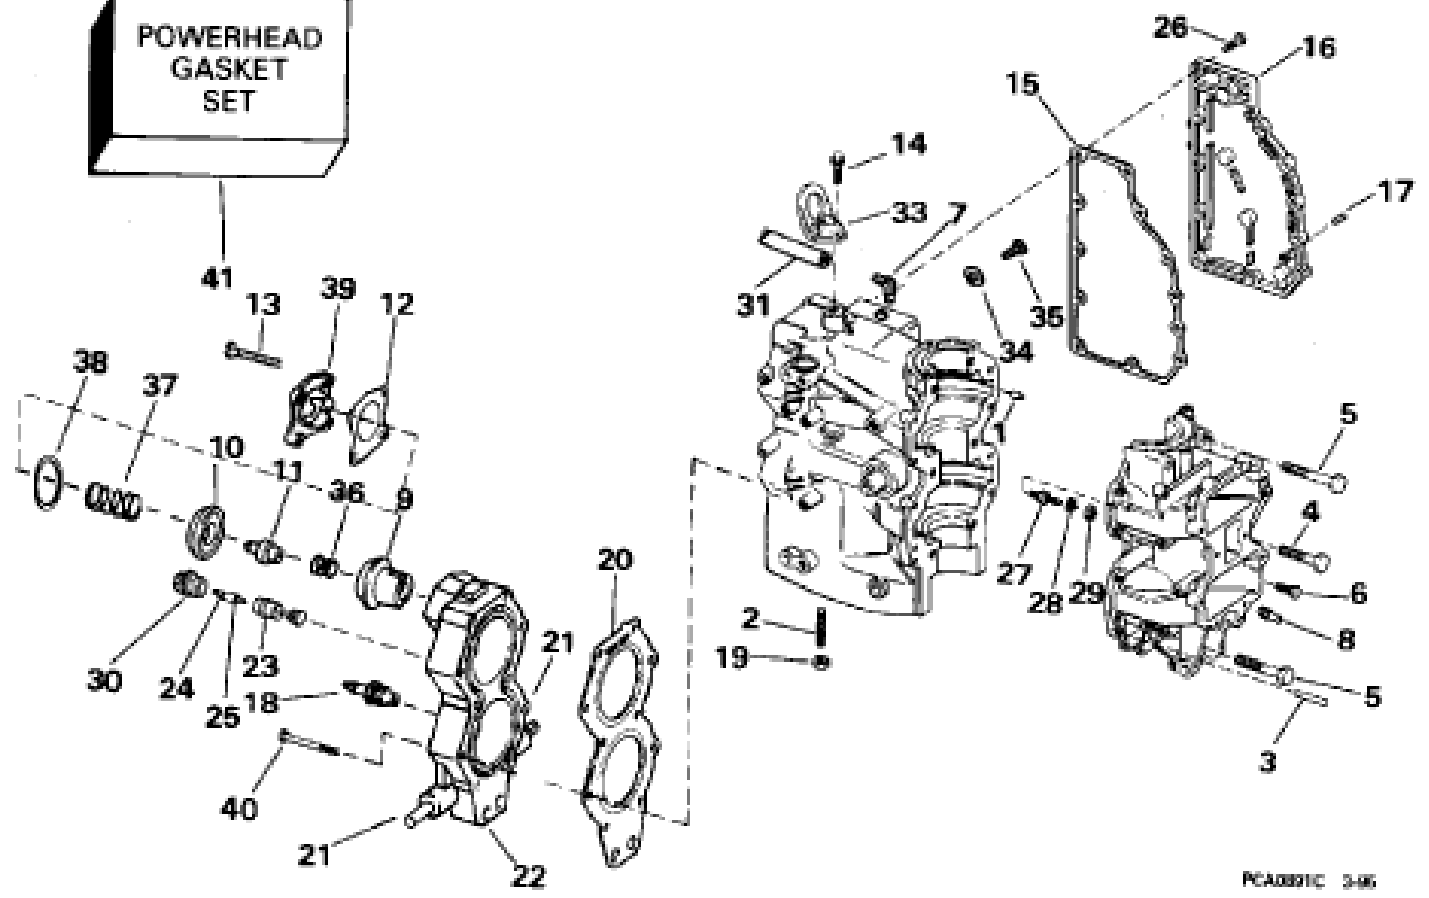

**POWERHEAD
GASKET
SET**

PAINT

<u>COLOR NAME</u>	<u>OMC SPRAY CAN</u>	<u>OMC CODE</u>	<u>OMC SPEC*</u>	<u>PPG CODE ①</u>	<u>PPG CODE ②</u>
PRIMER	500103	-	1655	DP40401	-
WHITE	173744	81WJ1	1678	90538	-
RED	332815	85RJ1	1740	73107	-
BLACK	330446	85BJ1	1748	9696	-
BLUE	211699	92BE1	1796	18319	18320
SMOKE	340416	94SMJ1	1821	35718	-

* IN HOUSE REFERENCE ONLY

① ONE COAT FINISH FOR MIDSECTION AND GEARCASE

② BASE COAT PLUS CLEARCOAT FOR UPPER AND LOWER ENGINE COVERS

PCA0570E
