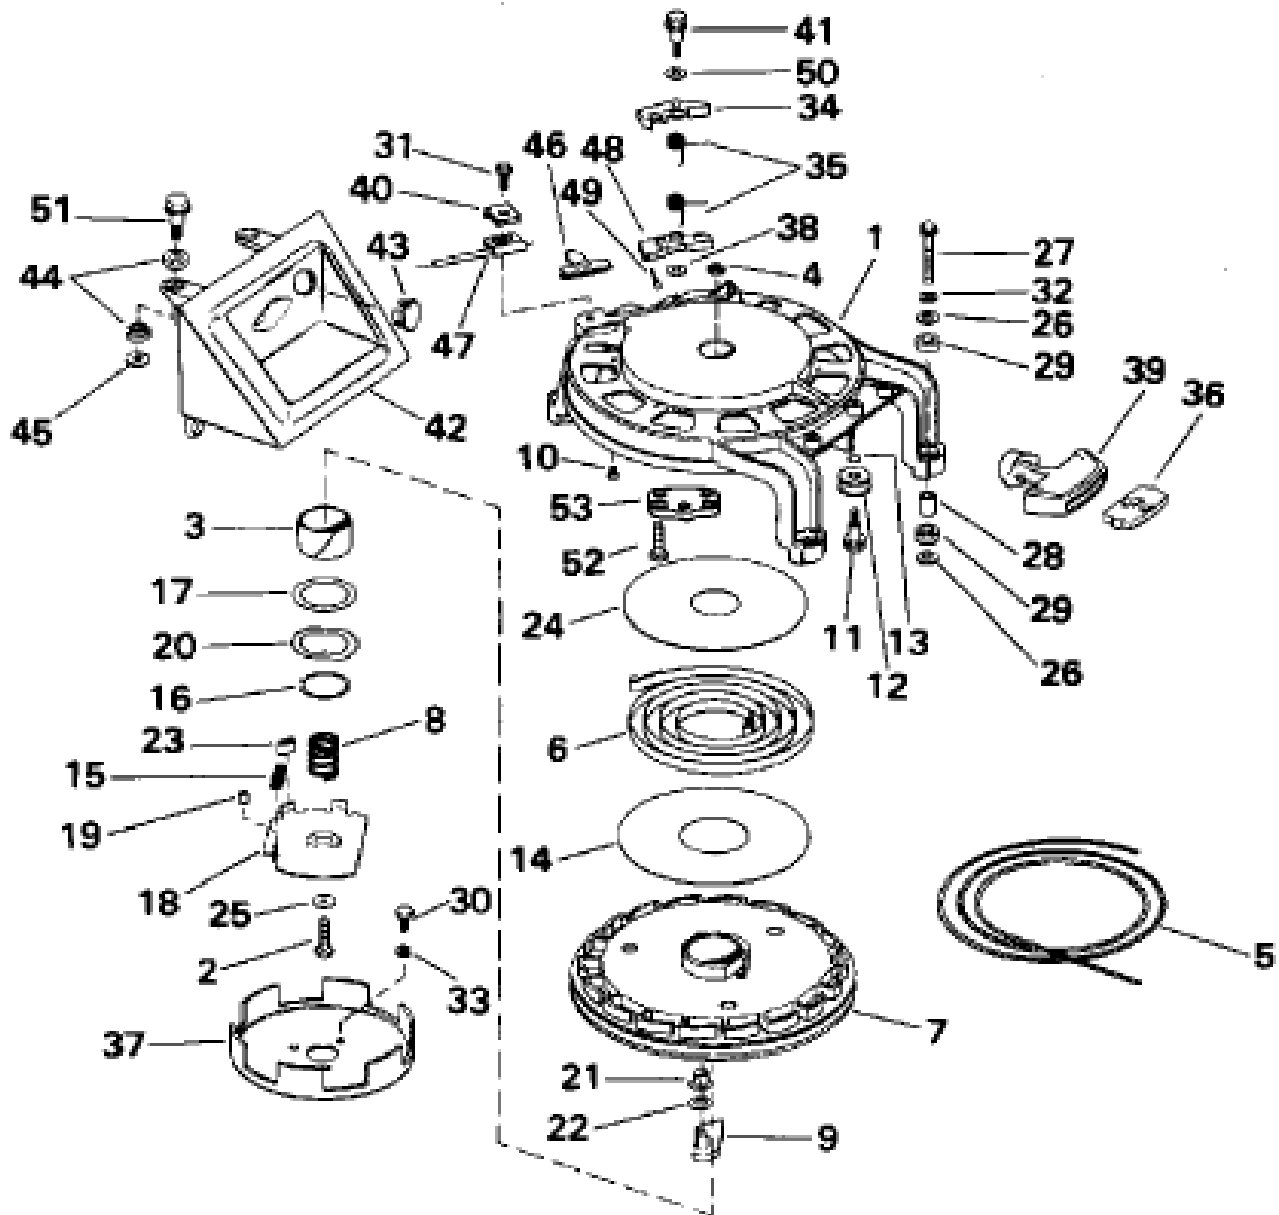

**POWERHEAD
GASKET
SET**

PAINT

<u>COLOR NAME</u>	<u>OMC SPRAY CAN</u>	<u>OMC CODE</u>	<u>OMC SPEC*</u>	<u>PPG CODE ①</u>	<u>PPG CODE ②</u>
PRIMER	500103	-	1655	DP40401	-
WHITE	173744	81WJ1	1678	90538	-
RED	332815	85RJ1	1740	73107	-
BLACK	330446	85BJ1	1748	9696	-
BLUE	211699	92BE1	1796	18319	18320
SMOKE	340416	94SMJ1	1821	35718	-

* IN HOUSE REFERENCE ONLY

① ONE COAT FINISH FOR MIDSECTION AND GEARCASE

② BASE COAT PLUS CLEARCOAT FOR UPPER AND LOWER ENGINE COVERS

PCA0570E
