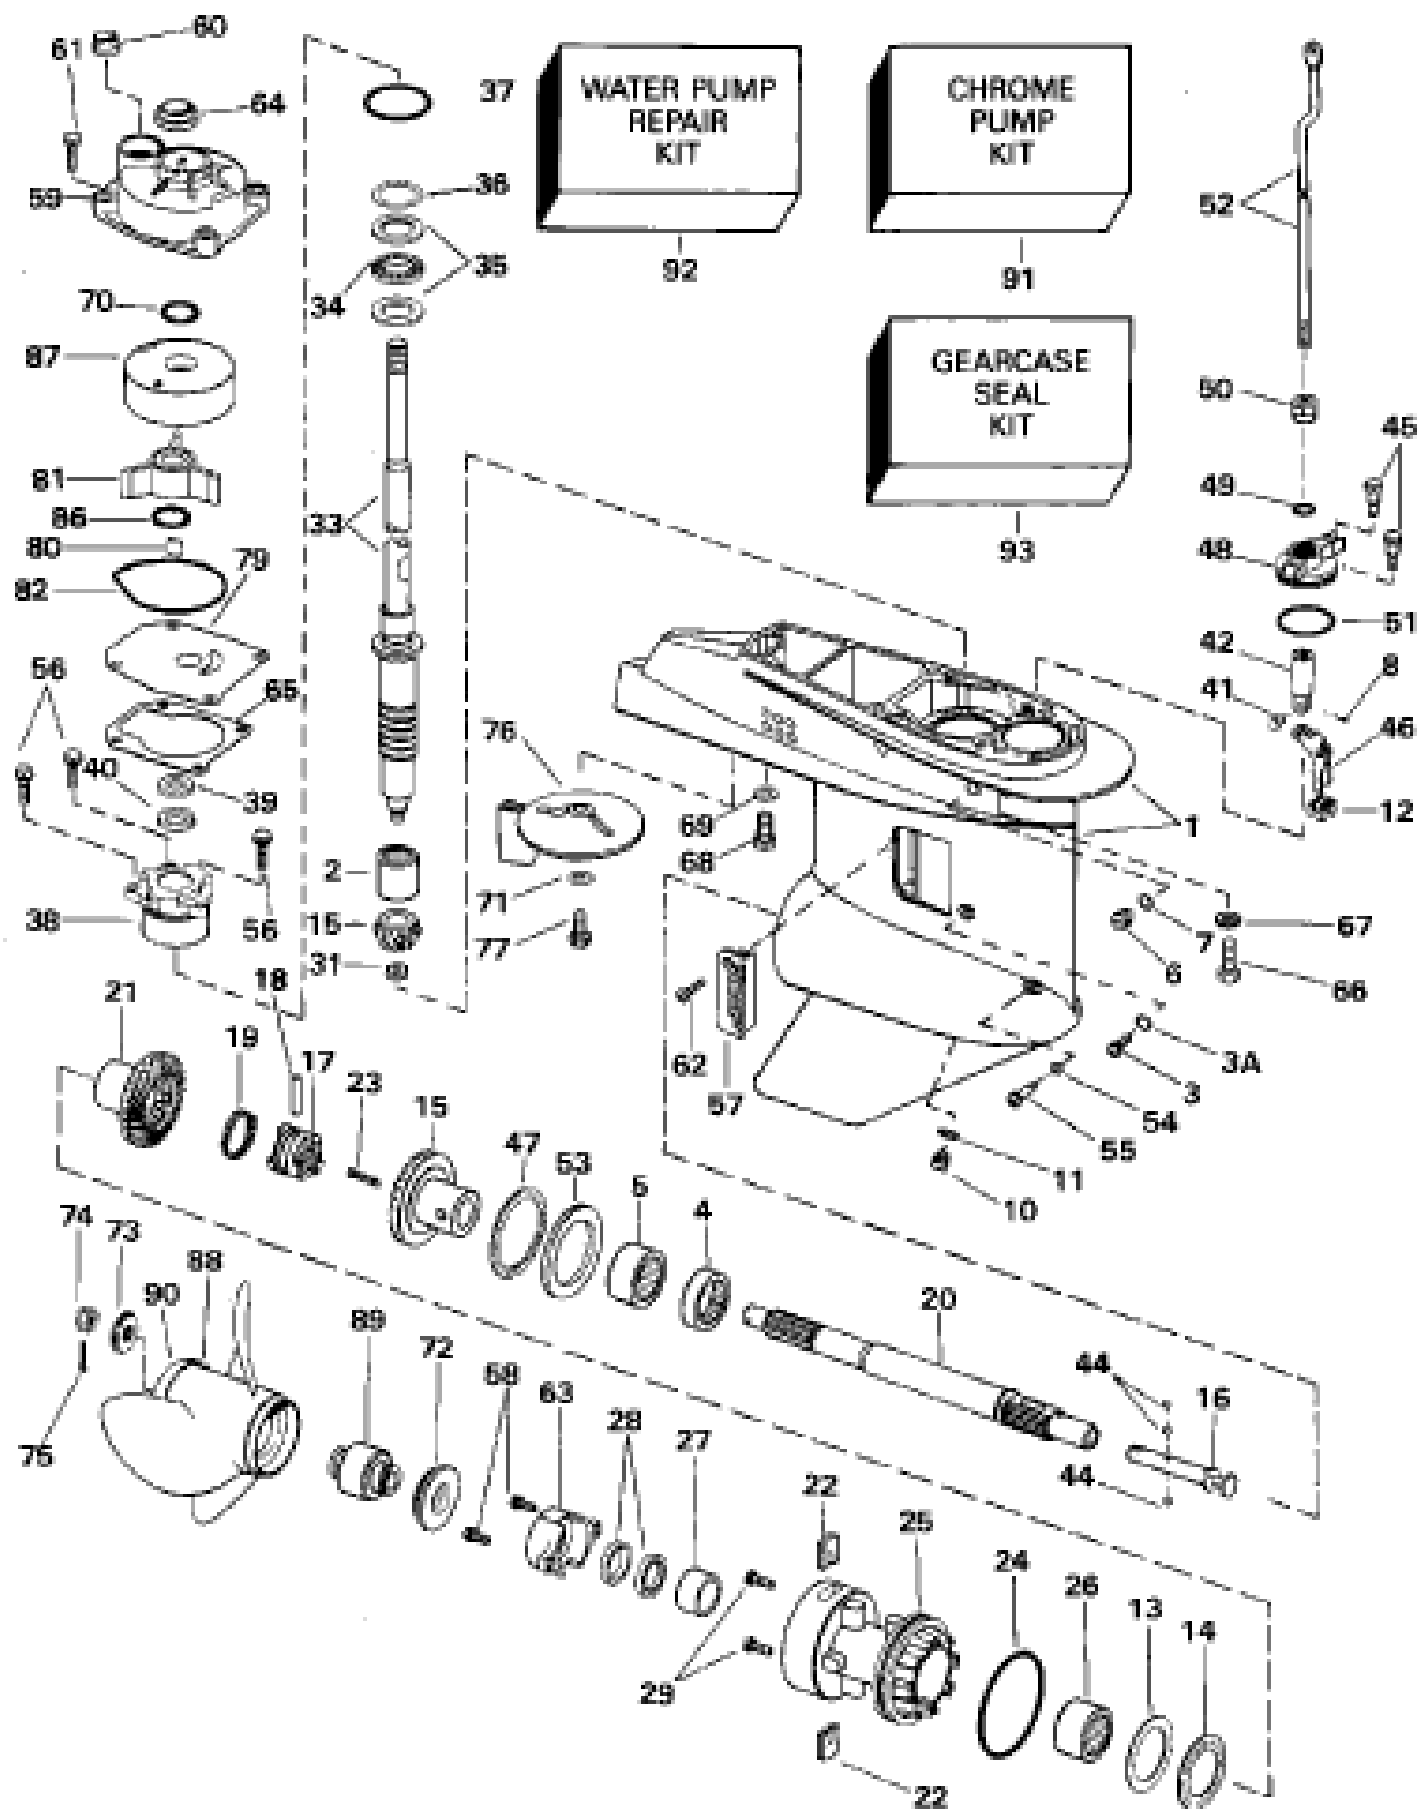

**POWERHEAD
GASKET
SET**

PAINT

<u>COLOR NAME</u>	<u>OMC SPRAY CAN</u>	<u>OMC CODE</u>	<u>OMC SPEC*</u>	<u>PPG CODE ①</u>	<u>PPG CODE ②</u>
PRIMER	500103	-	1655	DP40401	-
WHITE	173744	81WJ1	1678	90538	-
RED	332815	85RJ1	1740	73107	-
BLACK	330446	85BJ1	1748	9696	-
BLUE	211699	92BE1	1796	18319	18320
SMOKE	340416	94SMJ1	1821	35718	-

* IN HOUSE REFERENCE ONLY

① ONE COAT FINISH FOR MIDSECTION AND GEARCASE

② BASE COAT PLUS CLEARCOAT FOR UPPER AND LOWER ENGINE COVERS

PCA0570E
