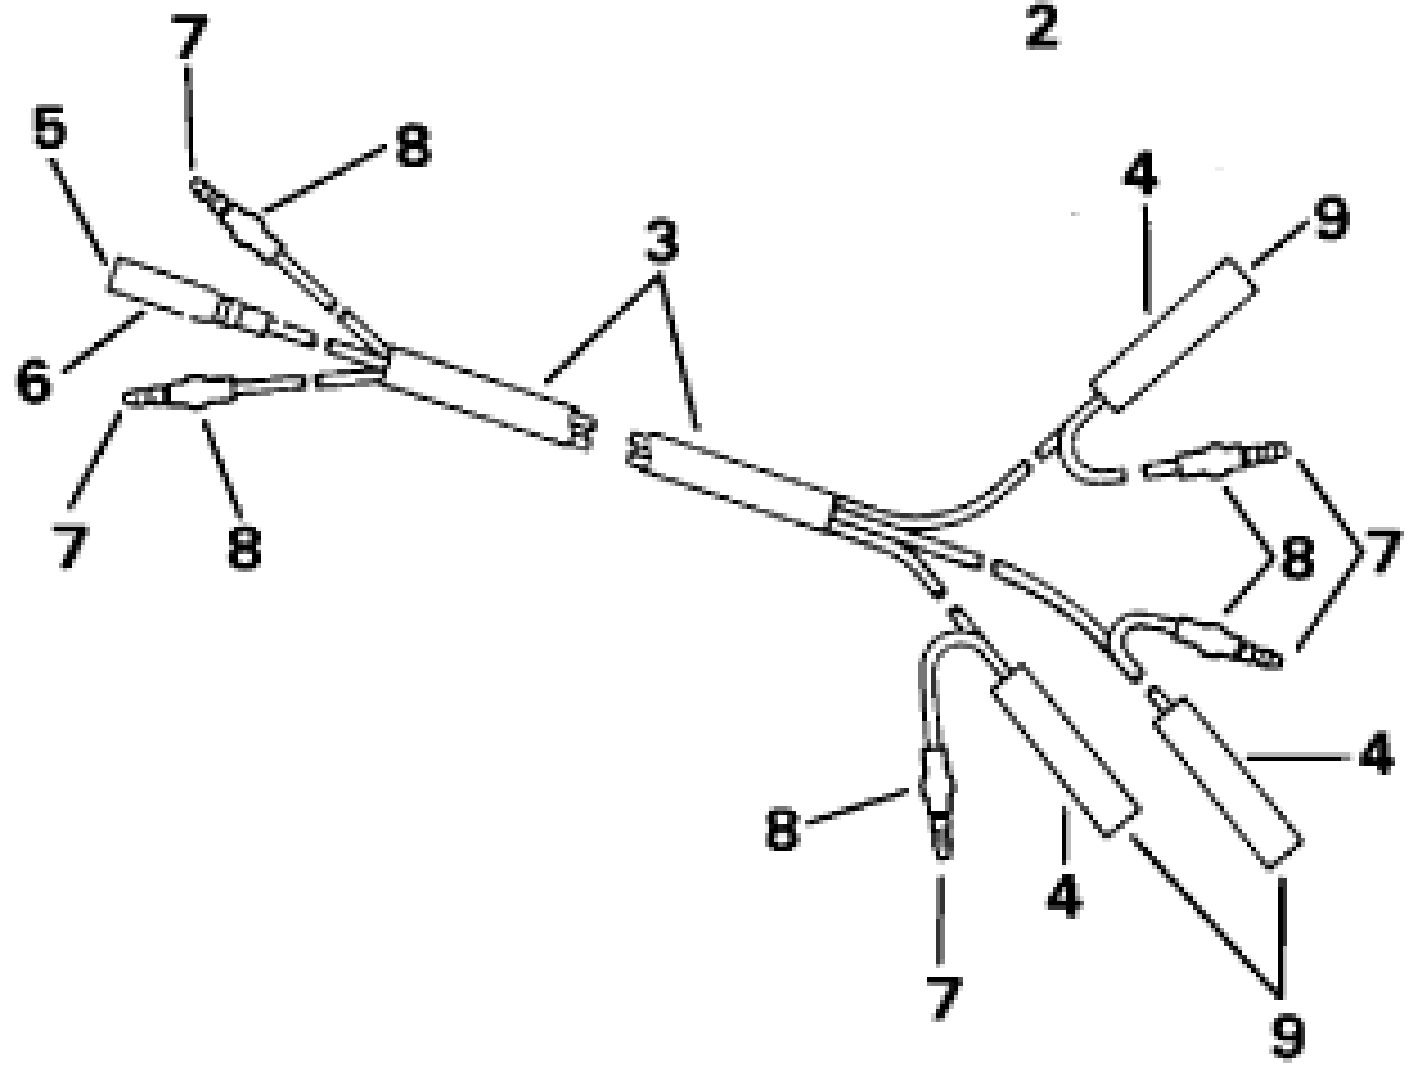

**POWERHEAD
GASKET
SET**

PAINT

<u>COLOR NAME</u>	<u>OMC SPRAY CAN</u>	<u>OMC CODE</u>	<u>OMC SPEC*</u>	<u>PPG CODE ①</u>	<u>PPG CODE ②</u>
PRIMER	500103	-	1655	DP40401	-
WHITE	173744	81WJ1	1678	90538	-
RED	332815	85RJ1	1740	73107	-
BLACK	330446	85BJ1	1748	9696	-
BLUE	211699	92BE1	1796	18319	18320
SMOKE	340416	94SMJ1	1821	35718	-

* IN HOUSE REFERENCE ONLY

① ONE COAT FINISH FOR MIDSECTION AND GEARCASE

② BASE COAT PLUS CLEARCOAT FOR UPPER AND LOWER ENGINE COVERS

PCA0570E
