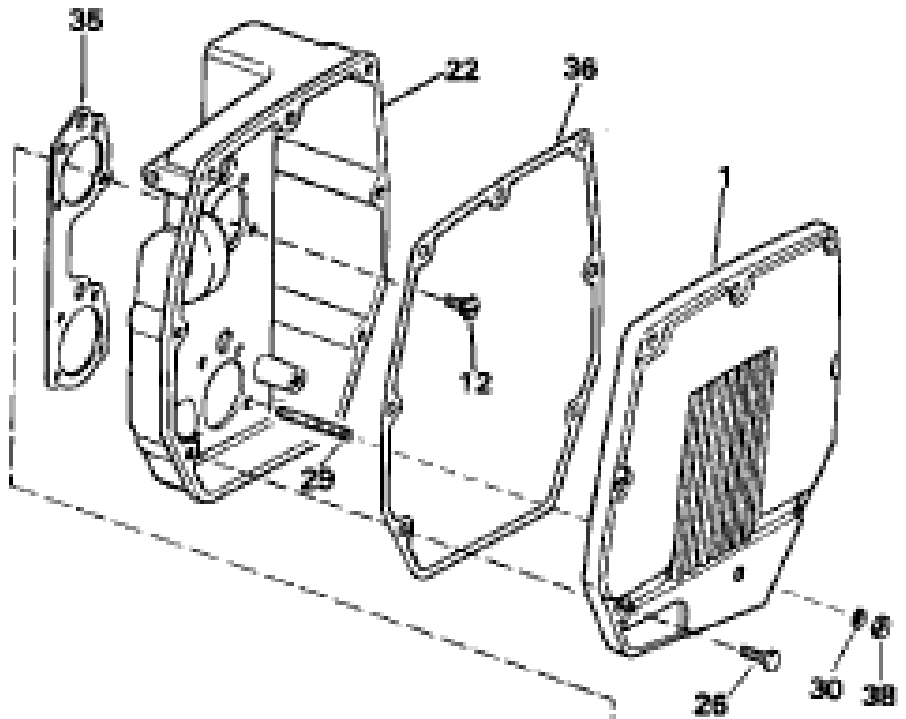

**POWERHEAD
GASKET
SET**

PAINT

<u>COLOR NAME</u>	<u>OMC SPRAY CAN</u>	<u>OMC CODE</u>	<u>OMC SPEC*</u>	<u>PPG CODE ①</u>	<u>PPG CODE ②</u>
PRIMER	500103	-	1655	DP40401	-
WHITE	173744	81WJ1	1678	90538	-
RED	332815	85RJ1	1740	73107	-
BLACK	330446	85BJ1	1748	9696	-
BLUE	211699	92BE1	1796	18319	18320
SMOKE	340416	94SMJ1	1821	35718	-

* IN HOUSE REFERENCE ONLY

① ONE COAT FINISH FOR MIDSECTION AND GEARCASE

② BASE COAT PLUS CLEARCOAT FOR UPPER AND LOWER ENGINE COVERS

PCA0570E
