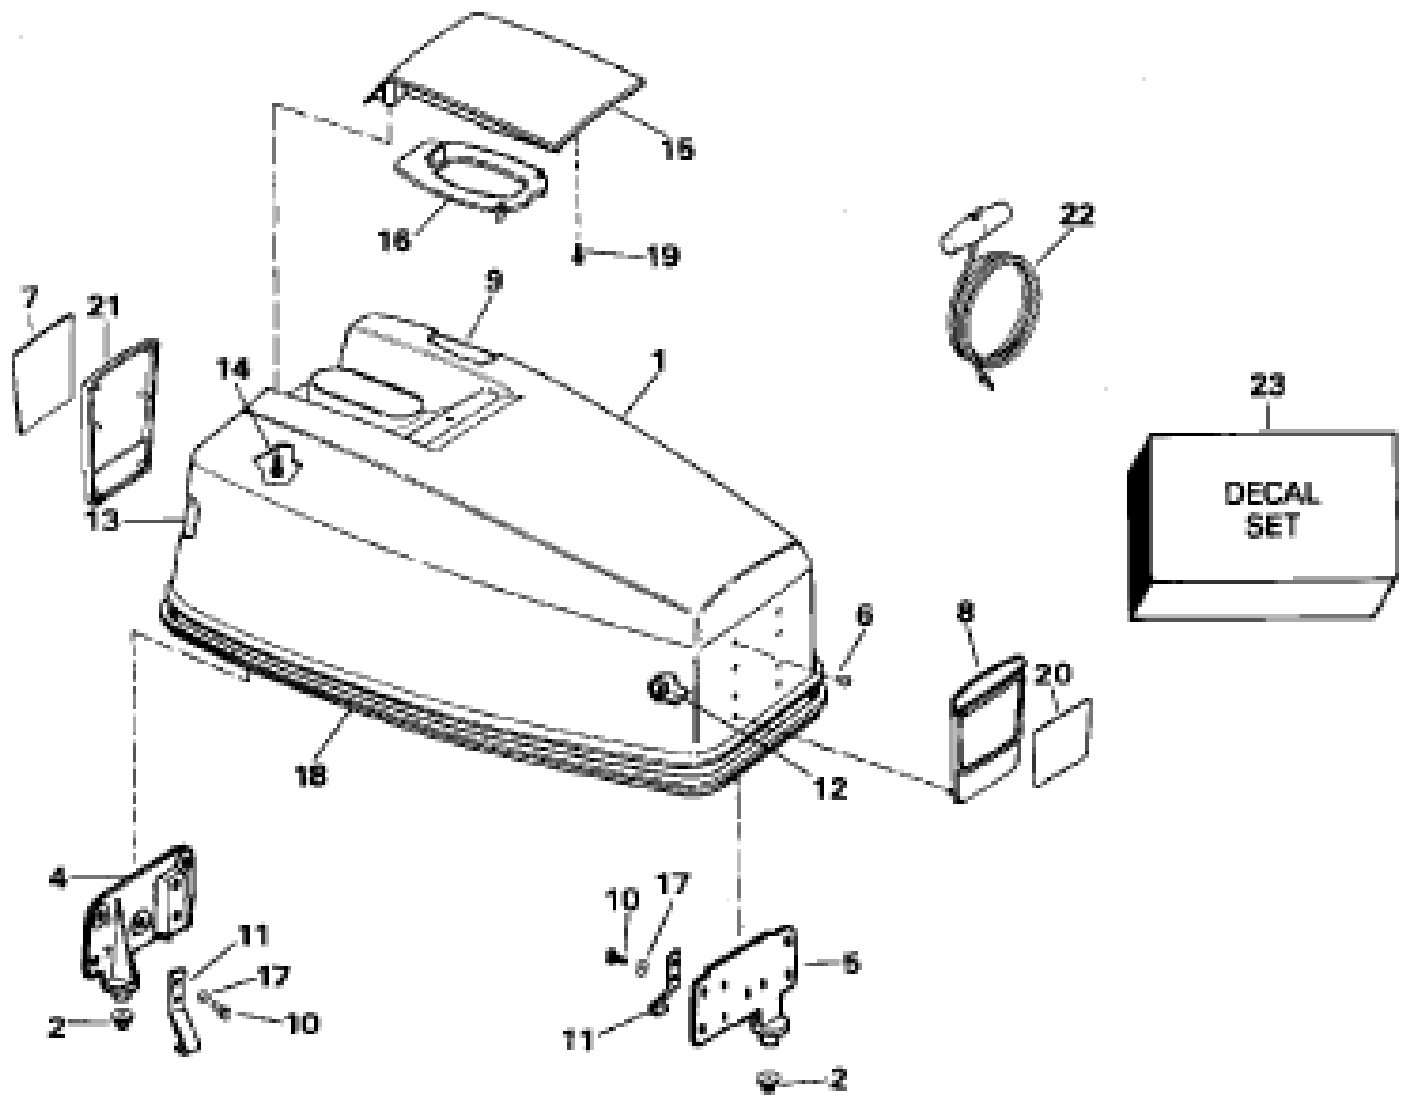

**POWERHEAD
GASKET
SET**

PAINT

<u>COLOR NAME</u>	<u>OMC SPRAY CAN</u>	<u>OMC CODE</u>	<u>OMC SPEC*</u>	<u>PPG CODE ①</u>	<u>PPG CODE ②</u>
PRIMER	500103	-	1655	DP40401	-
WHITE	173744	81WJ1	1678	90538	-
RED	332815	85RJ1	1740	73107	-
BLACK	330446	85BJ1	1748	9696	-
BLUE	211699	92BE1	1796	18319	18320
SMOKE	340416	94SMJ1	1821	35718	-

* IN HOUSE REFERENCE ONLY

① ONE COAT FINISH FOR MIDSECTION AND GEARCASE

② BASE COAT PLUS CLEARCOAT FOR UPPER AND LOWER ENGINE COVERS

PCA0570E
